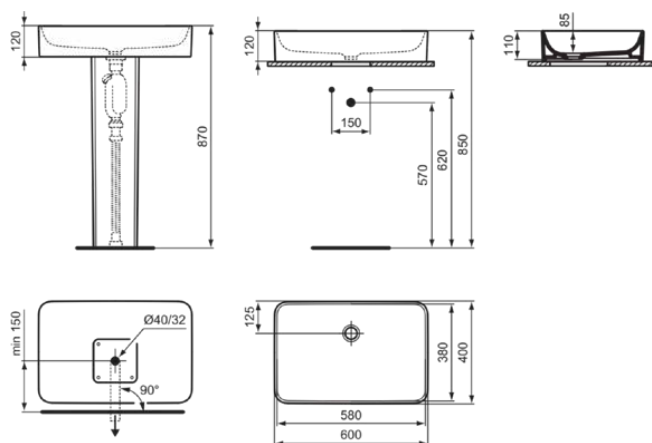

CONCA

T3698V1

CONCA | Раковина-чаша 600x400x110 mm в покрытии белый матовый, без отверстия под смеситель, без перелива

Фото и схема

Общая информация

| | |
|-------------------------------|----------------------------|
| Тип изделия: | Раковины |
| Подтип изделия: | Раковина-чаша |
| Бренд: | Ideal Standard |
| Коллекция: | CONCA |
| Дизайнер: | Palomba Serafini Associati |
| Colour: | V1 - Белый Матовый |
| Эффект обработки поверхности: | Шелковисто-матовые |
| Высота (мм): | 110 |
| Ширина (мм): | 600 |
| Длина / Проекция (мм): | 400 |
| Вес нетто (кг): | 15.00 |
| EAN-код: | 8014140478058 |

CONCA

T3698V1

CONCA | Раковина-чаша 600x400x110 mm в покрытии белый матовый, без отверстия под смеситель, без перелива

Способ монтажа:

Накладные для мебели

Рекомендуемый шаблон для
вырезания:

ТТ0298620

Контактное лицо в Вашем регионе: