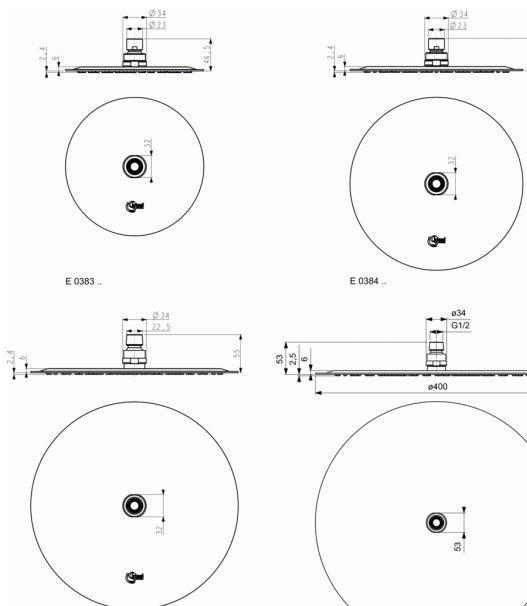

## IDEALRAIN

### IDEALRAIN LUXE круглый верхний душ 400 мм

#### IDEALRAIN LUXE круглый верхний душ 400 мм