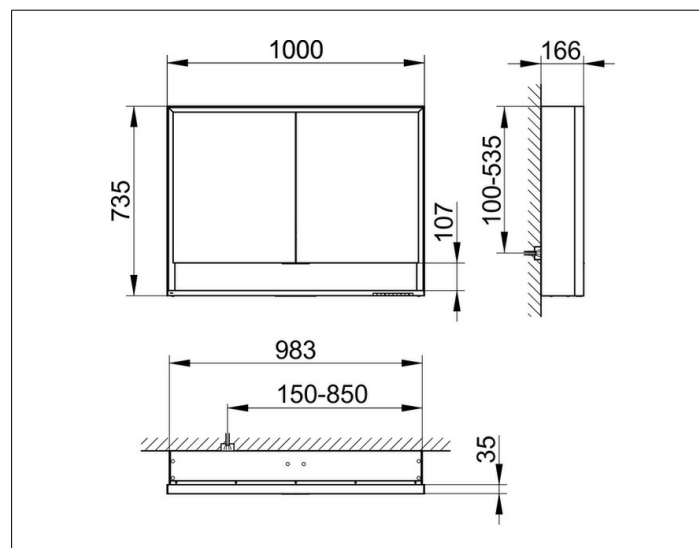

Royal Lumos

14304171303 Зеркальный шкаф

ИЗДЕЛИЕ**ЧЕРТЕЖ****ОПИСАНИЕ ИЗДЕЛИЯ**

для монтажа на стене
 бесступенчатая настройка тона подсветки от 2700 Кельвин (теплая белая) до 6500 Кельвин (дневной свет),
 2 поворотные дверцы с двусторонним озеркаливанием стекла, корпус из анодированного серебристого алюминия,
 боковины корпуса из белого лакированного стекла,
 задняя стенка зеркальная

серебристый анодированный

ГАБАРИТЫ

1000 x 735 x 165 mm