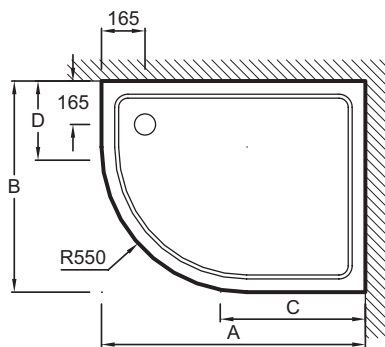

Преимущества при монтаже

- Варианты установки: отдельностоящий или встраиваемый, высота 4 см

Технические характеристики

- Размеры (см): 100 x 80 x 4 см
- Материал: Flight (композит+акрил)
- Без сифона, диаметр 90 мм
- В качестве опции: набор для увеличения высоты (высота 10 см), герметичная прокладка по периметру, антискользящее покрытие (класс C, в соответствии со стандартом DIN 51097)

- Вес: 26 кг
- Форма: Четверть круга
- Гарантия 10 лет

Связанные продукты

- E62503: Набор для увеличения высоты

Технический чертёж

mm	E62463	E62465
A	1000	1200
B	800	900
C	550	750
D	250	350
E	12	9
	9	11

Спецификация продукта: Белый полукруглый душевой поддон из материала Flight, 100 x 80 см, правый. E62463. Коллекция: FLIGHT. Размеры (см): 100 x 80 x 4 см. Вес: 26 кг. Материал: Flight (композит+акрил). Форма: Четверть круга. Без сифона, диаметр 90 мм. Гарантия 10 лет. В качестве опции: набор для увеличения высоты (высота 10 см), герметичная прокладка по периметру, антискользящее покрытие (класс C, в соответствии со стандартом DIN 51097).