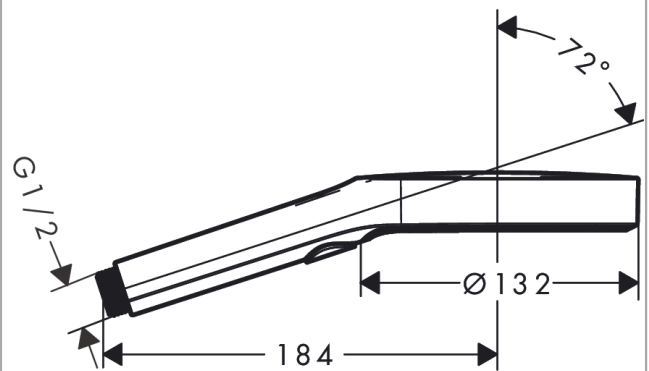

Rainfinity

Ручной душ 130 3jet

Поверхности : **шлиф. черный хром**   Артикульный номер: **26864340**

Описание

Характеристики

- размер душевого диска: 132 мм
- тип струи: PowderRain, Intense PowderRain, MonoRain
- удобное переключение типов струи с помощью кнопки Select
- максимальный расход воды при 3 бар: 14 л/мин
- с внутренней подачей воды
- промывающийся грязеулавливающий фильтр
- соединительная резьба G 1/2
- подходит для проточных водонагревателей

Технология

Награды за дизайн

Продукт

Чертеж

График расхода воды

Расход измерен практически с помощью соответствующей арматуры (термостат/смеситель/скрытый клапан).