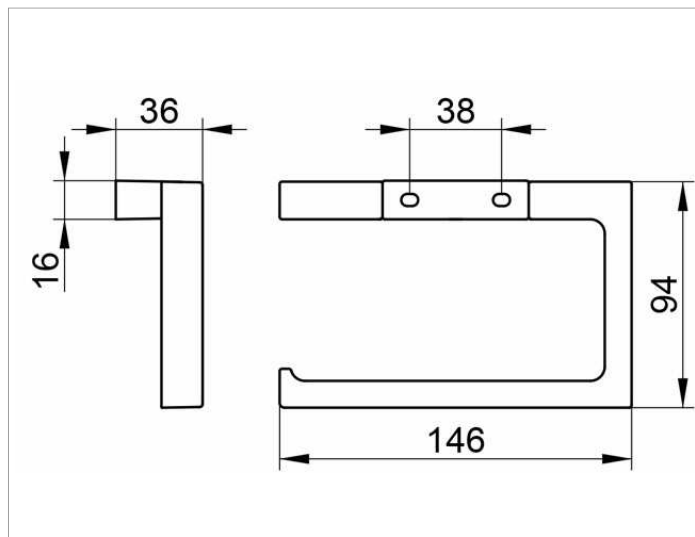

Edition 11

11162050000 Держатель для туалетной бумаги

ИЗДЕЛИЕ

ЧЕРТЕЖ

ОПИСАНИЕ ИЗДЕЛИЯ

открытая форма
для рулонов шириной до 120 мм

поверхность

Никель шлифованный

спецификации

KEUCO EDITION 11 toilet paper holder 11162050000
chromed toilet paper holder in a clear-cut design and geometric shapes,
easy to clean, wall-mount
open design
for rolls up to 4-3/4"
Width 5-3/4", height 3-11/16", overhang 1-7/16"
delivery with corrosion resistant mounting hardware