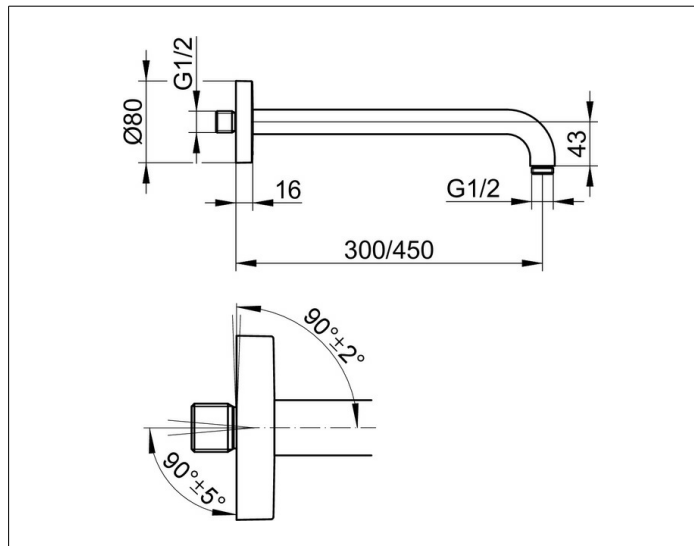

Elegance

5168813030 Brausearm DN 15

PRODUKT

ZEICHNUNG

PRODUKTBESCHREIBUNG

für Wandanschluss, mit runder Rosette,
Möglichkeit der Ausrichtung zur Wand ($90^\circ \pm 2^\circ$) und
zum Wandanschluß ($90^\circ \pm 5^\circ$)

OBERFLÄCHE

Schwarzchrom gebürstet

ABMESSUNG

300 mm

AUSSCHREIBUNGSTEXT

KEUCO Brausearm für Wandanschluss 5168813030
Brausearm für Wandanschluss mit hochwertiger PVD-Beschichtung,
Schwarzchrom gebürstet, G 1/2 Zoll, mit runder Rosette,
Durchmesser der Rosette 80 mm,
Möglichkeit zur Ausrichtung zur Wand ($90^\circ \pm 2^\circ$) und
zum Wandanschluss ($90^\circ \pm 5^\circ$),
Gesamtausladung:312 mm

Hinweis:
Passende UP Funktionseinheit
59547000170