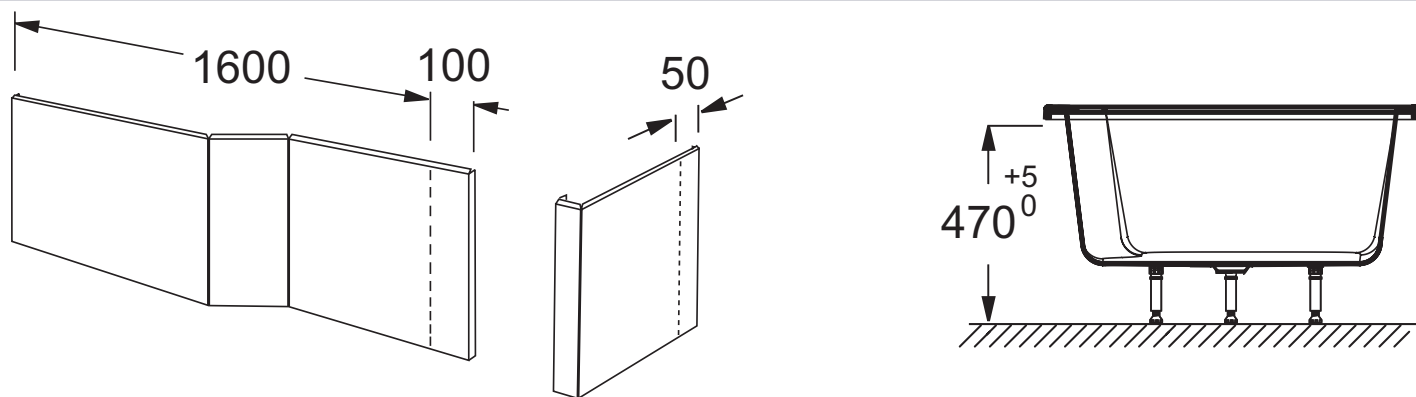

E6D067

Коллекция: BAIN-DOUCHE MALICE

Отделки*:

00 - Белый

Технические характеристики

• РАЗМЕРЫ (CM): 170 x 90 см

• ВЕС: 16 кг

Технический чертеж

Спецификация продукта: Объединенные фронтальная и боковая панели. E6D067. Коллекция: BAIN-DOUCHE MALICE. РАЗМЕРЫ (CM): 170 x 90 см. ВЕС: 16 кг.

*В зависимости от конфигурации компьютера или настроек принтера, технических факторов и характеристик, цвета, которые Вы видите могут не полностью соответствовать настоящим цветам и являются схематическими.