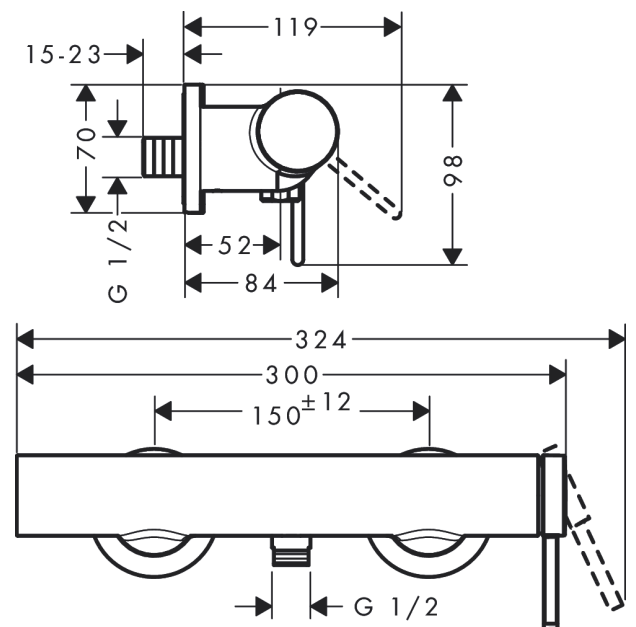

Finoris

Смеситель для душа, однорычажный, внешнего монтажа

Поверхности : хром Артикулный номер: 76620000

Описание

Характеристики

- 1 потребитель
- вид соединения: S-образные эксцентрики
- межосевое подключение: 150 мм ± 12 мм
- максимальный расход воды при 3 бар: 12,1 л/мин
- расход воды ручным душем при 3 барах: 12,1 л/мин
- керамический узел смешивания
- мин. рабочее давление: 1 бар
- макс. рабочее давление: 10 бар
- клапан обратного тока воды
- с шумопоглотителем
- шланговое подсоединение DN15

Награды за дизайн

reddot winner 2021

Продукт

Чертеж

График расхода воды

Finoris

Смеситель для душа, однорычажный, внешнего монтажа

Поверхности : хром Артикулный номер: 76620000

Покомпонентное изображение

Год выпуска: >06/21

Finoris**Смеситель для душа, однорычажный, внешнего монтажа**Поверхности : **хром** Артикульный номер: **76620000****Перечень запасных частей**

Год выпуска: >06/21

Позиция	Описание	Артикульный номер	PC	PU
1	handle	94371000	-	1
2	hollow set screw M5x5	98446000	-	1
3	flange	94370000	-	1
4	nut	93995000	-	1
5	O-ring 35x1,5	92114000	-	1
6	cartridge, assy	93895000	-	1
7	connecting thread	95392000	-	1
8	O-ring 14x2	98129000	-	1
9	set of non return valves DW 15	94074000	-	1
10	screw	94366000	-	1
11	escutcheon Ø 70 mm	94365000	-	1
12	set of S-unions	95772000	-	1
13	O-ring 29x3	98371000	-	1