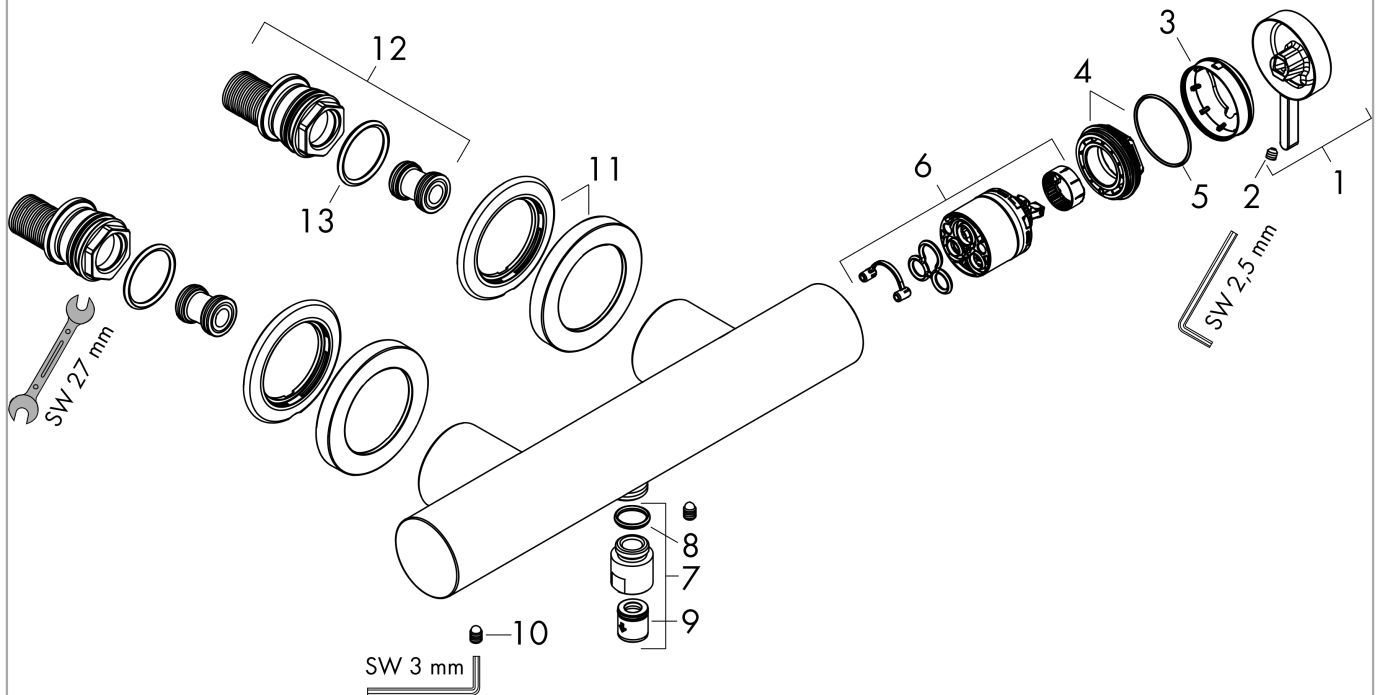

Finoris

Смеситель для душа, однорычажный, внешнего монтажа

Поверхности : хром Артикулный номер: 76620000

Описание

Характеристики

- 1 потребитель
- вид соединения: S-образные эксцентрики
- межосевое подключение: 150 мм ± 12 мм
- максимальный расход воды при 3 бар: 12,1 л/мин
- расход воды ручным душем при 3 барах: 12,1 л/мин
- керамический узел смешивания
- мин. рабочее давление: 1 бар
- макс. рабочее давление: 10 бар
- клапан обратного тока воды
- с шумопоглотителем
- шланговое подсоединение DN15

Награды за дизайн

reddot winner 2021

Продукт

Чертеж

График расхода воды

Finoris

Смеситель для душа, однорычажный, внешнего монтажа

Поверхности : хром Артикулный номер: 76620000

Покомпонентное изображение

Год выпуска: >06/21

Finoris**Смеситель для душа, однорычажный, внешнего монтажа**Поверхности : **хром** Артикульный номер: **76620000****Перечень запасных частей**

Год выпуска: >06/21

Позиция	Описание	Артикульный номер	PC	PU
1	handle	94371000	-	1
2	hollow set screw M5x5	98446000	-	1
3	flange	94370000	-	1
4	nut	93995000	-	1
5	O-ring 35x1,5	92114000	-	1
6	cartridge, assy	93895000	-	1
7	connecting thread	95392000	-	1
8	O-ring 14x2	98129000	-	1
9	set of non return valves DW 15	94074000	-	1
10	screw	94366000	-	1
11	escutcheon Ø 70 mm	94365000	-	1
12	set of S-unions	95772000	-	1
13	O-ring 29x3	98371000	-	1