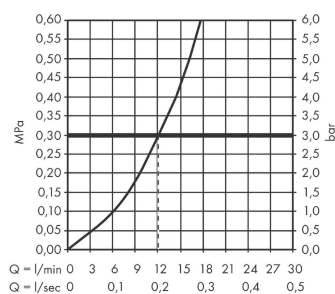

Finoris

Смеситель для душа, однорычажный, внешнего монтажа

Поверхности : хром Артикулный номер: 76620000

Описание

Характеристики

- 1 потребитель
- вид соединения: S-образные эксцентрики
- межосевое подключение: 150 мм ± 12 мм
- максимальный расход воды при 3 бар: 12,1 л/мин
- расход воды ручным душем при 3 барах: 12,1 л/мин
- керамический узел смешивания
- мин. рабочее давление: 1 бар
- макс. рабочее давление: 10 бар
- клапан обратного тока воды
- с шумопоглотителем
- шланговое подсоединение DN15

Награды за дизайн

reddot winner 2021

Продукт

Чертеж

График расхода воды

Finoris

Смеситель для душа, однорычажный, внешнего монтажа

Поверхности : хром Артикулный номер: 76620000