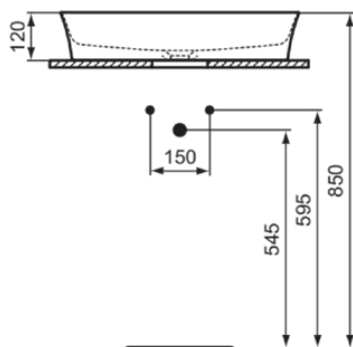

IPALYSS

E1396V1

IPALYSS | Раковина-чаша 600x380x120 mm в покрытии белый матовый, без отверстия под смеситель, без перелива | Diamatec, Компактная раковина

Фото и схема

Общая информация

Тип изделия:	Раковины
Подтип изделия:	Раковина-чаша
Бренд:	Ideal Standard
Коллекция:	IPALYSS
Дизайнер:	Studio Levien
Colour:	V1 - Белый Матовый
Эффект обработки поверхности:	Шелковисто-матовые
Высота (мм):	120
Ширина (мм):	600
Длина / Проекция (мм):	380
Вес нетто (кг):	9.00
EAN-код:	5017830542414