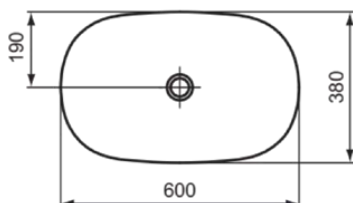

IPALYSS

E1396V1

IPALYSS | Раковина-чаша 600x380x120 mm в покрытии белый матовый, без отверстия под смеситель, без перелива | Diamatec, Компактная раковина

Фото и схема

Общая информация

Тип изделия:	Раковины
Подтип изделия:	Раковина-чаша
Бренд:	Ideal Standard
Коллекция:	IPALYSS
Дизайнер:	Studio Levien
Colour:	V1 - Белый Матовый
Эффект обработки поверхности:	Шелковисто-матовые
Высота (мм):	120
Ширина (мм):	600
Длина / Проекция (мм):	380
Вес нетто (кг):	9.00
EAN-код:	5017830542414