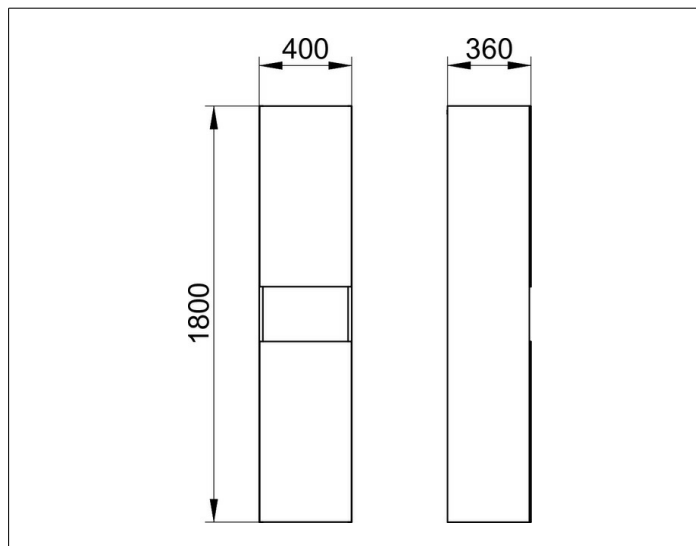

Stageline

32831YY0101 Высокий шкаф-пенал

ИЗДЕЛИЕ

ЧЕРТЕЖ

ОПИСАНИЕ ИЗДЕЛИЯ

с 1 дверцей, с амортизатором  
и полочка в середине, с освещением

ОБОРУДОВАНИЕ

- 4 стеклянные полочки

ПОВЕРХНОСТЬ

29

ГАБАРИТЫ

400 x 1800 x 360 mm