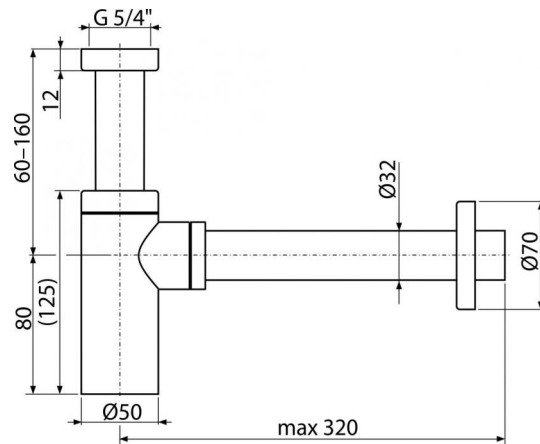

A400B

Сифон для умывальника DN32 DESIGN цельнометаллический, круглый, белый

**Область применения**

Для умывальников

Свойства

- Подключение к стоковой трубе Ø32 мм
- Повышенная устойчивость к механическим повреждениям

Содержание комплекта

- Резьбовое соединение 5/4" для подключения слива раковины или биде
- Обрамление металлическое
- Корпус сифона встроенного в стену

Код заказа, Логистическая информация

Код	EAN	Вес (шт упаковка паллета)	Размеры (шт упаковка)	Количество (упаковка паллета)
A400B	8595580567330	0,8974 10,7688 321,5264 кг	330×150×70 590×390×240 мм	12 336 шт

Гарантии

2/3 лет

Таможенный код

74182000

Свойства

EN 274

Технические параметры

- Сток воды 30 l/min
- Гидрозатвор 50 мм