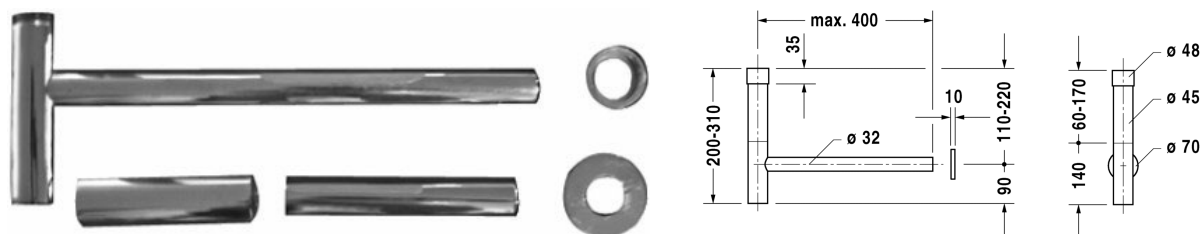

Accessories **Сифон *** # 005036

Сифон *	Размеры	Вес	Номер заказа
Цвета			
Вариант			
Справка			
* Внимание: при использовании этого сифона учитывайте высоту от готового пола до центра слива согласно техническим данным			

Все чертежи содержат необходимые размеры с соблюдением стандартных допусков. Они указаны в мм и не являются обязательными. Точные размеры, в частности для монтажа по индивидуальному заказу, можно получить только по готовому изделию.