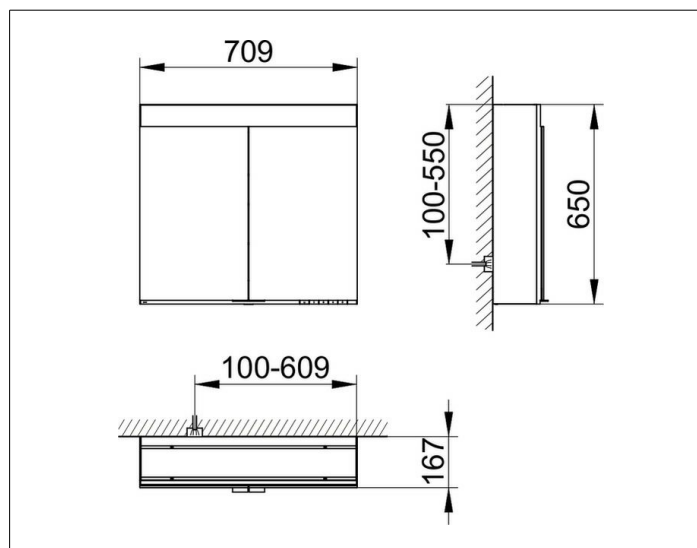

**Edition 400****21551171301 Зеркальный шкаф****ИЗДЕЛИЕ****ЧЕРТЕЖ****ОПИСАНИЕ ИЗДЕЛИЯ**

для монтажа на стене  
с подогревом,  
бесступенчатая настройка тона подсветки от 2700  
Кельвин (теплая белая) до 6500 Кельвин (дневной свет),  
2 поворотные двойные зеркальные дверцы из хрустального  
стекла, корпус из анодированного серебристого алюминия,  
задняя стенка зеркальная

**ПОВЕРХНОСТЬ**

серебристый анодированный

**ГАБАРИТЫ**

710 x 650 x 167 mm