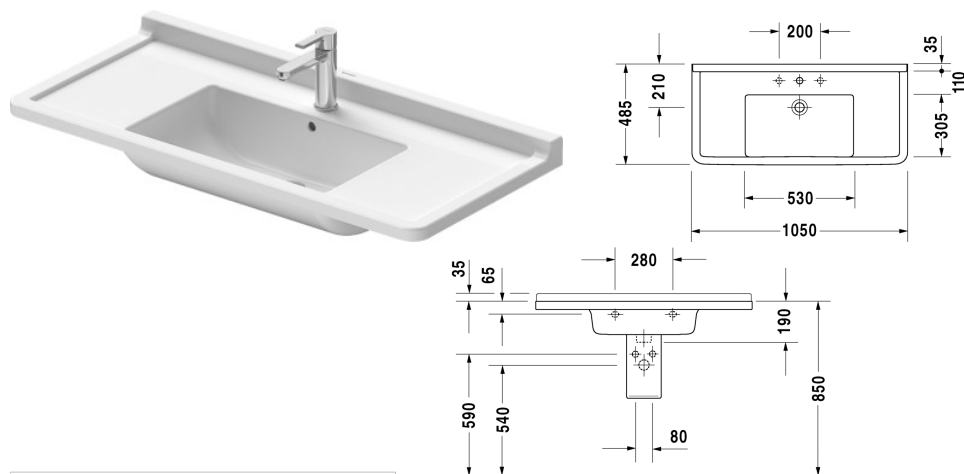

Starck 3 Умывальник, умывальник для мебели # 0304100000

|< 1050 мм >|

Умывальник, умывальник для мебели	Размеры	Вес	Номер заказа
с плоскостью под смеситель, 1050 мм			
Цвета			
00 Белый Alpin			
Вариант			
● с переливом	1050 x 485 мм	25,800 кг	0304100000
Сантехническая керамика со специальным покрытием WonderGliss остается чистой и красивой в течение долгого времени. При заказе WonderGliss добавьте "1" на 11-м месте в артикуле модели.			
Принадлежности			
Малогабаритный сифон	1 1/4" мм	0,400 кг	005076
Соответствующая продукция			
Пьедестал для # 030065, 030060, 030055, 030410, 030480, 030470, 033213, 030760, 030750, 150 x 210 мм	150 x 210 мм		086516
Полупьедестал для # 030065, 030060, 030055, 030410, 030480, 030470, 033213, 030760, 030750, 170 x 285 мм	170 x 285 мм		086515
Тумбочка подвесная 1 выдвижное отделение, для Starck 3 # 030410, 1000 x 455 мм	1000 x 455 мм		KT6665
Тумбочка подвесная 2 выдвижных ящика, верхний ящик, вкл. вырез и крышку для сифона, для Starck 3 # 030410, 1000 x 455 мм	1000 x 455 мм		KT6645
Тумбочка подвесная 1 выдвижное отделение, для Starck 3 # 030410, 1000 x 470 мм	1000 x 470 мм		DS6389