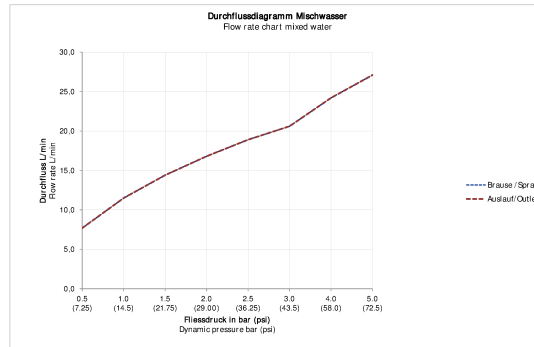

## C.1 Термостат для ванны для скрытого монтажа # C152000170..

Термостат для ванны для скрытого монтажа	Размеры	Вес	Номер заказа
тип соединения: базовый комплект для скрытого монтажа, Картридж термостата, защитная блокировка при 38°C, квадратная накладка 150 x 150 мм, расход воды 20,6 л/мин (3 бара), переключатель излив ванны/ ручной душ, включая: видимые детали с функциональным блоком, рекомендуемое рабочее давление 3-5 бар, с запорным переключателем и клапаном обратного тока			
<b>Цвета</b>			
10 Хром 46 Black Matt			
<b>Вариант</b>			
поверхность хромированная			C152000170..
<b>Необходимые принадлежности</b>			
Bluebox® 1/2" BLUEBOX® - зарегистрированная торговая марка Ogas Oy, базовый комплект для скрытого монтажа, Глубина встраивания 75 мм - 105 мм, без запорных клапанов, Размер патрубка DN15			GK0900000
Bluebox® 3/4" BLUEBOX® - зарегистрированная торговая марка Ogas Oy, базовый комплект для скрытого монтажа, Глубина встраивания 75 мм - 105 мм, с запорными клапанами			GK0900001