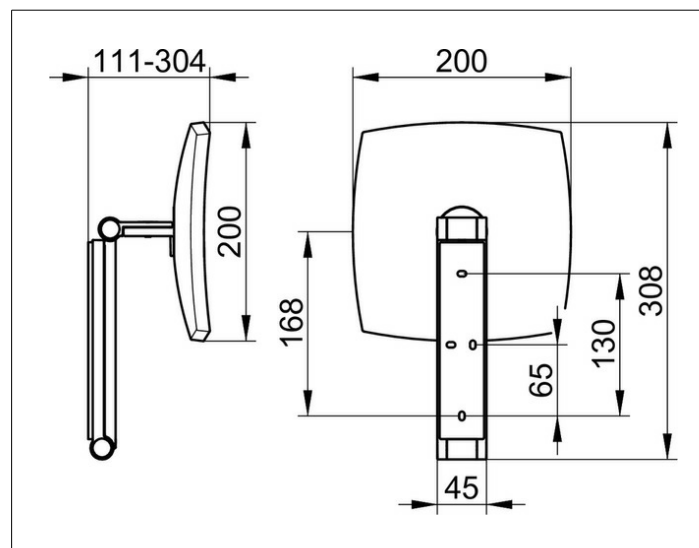

Kosmetikspiegel

17613030000 Косметическое зеркало

ИЗДЕЛИЕ**ОПИСАНИЕ ИЗДЕЛИЯ**

без подсветки,
настенная модель на кронштейне с шарниром,
регулируется в трех плоскостях
одностороннее зеркало, вогнутое,
фактор увеличения x 5

ПОВЕРХНОСТЬ

Бронза шлифованная

ЧЕРТЕЖ**СПЕЦИФИКАЦИИ**

KEUCO iLook_move cosmetic mirror, 17613030000
high quality cosmetic mirror, square,
brushed bronze, non illuminated,
on pivoted rail, surface wall-mounted with 4 fixing points
for an optimal load distribution,
adjustable in three dimensions,
one-sided mirror, concave,
magnification factor x 5,
Height wall mounting 7-1/8", Width ca. 1-3/4",
max. Height ca. 19-11/16", External dimensions 7-7/8" x 7-7/8",
max. depth ca. 12",
the cosmetic mirror is fitted concealed,
delivery includes anti corrosion fixings