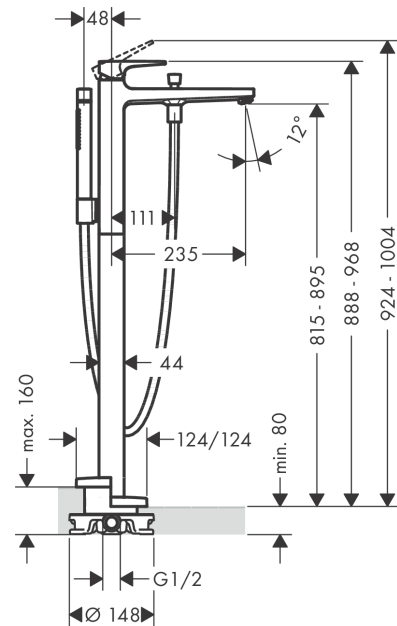

**Metropol****Смеситель для ванны, однорычажный, напольный, с рычаговой ручкой**Поверхности : **шлиф. черный хром** Артикульный номер: **32532340****Описание****Характеристики**

- состоит из: смеситель для ванны напольный, ручной душ-«палочка», шланг для душа, держатель для душа
- выступ 235 мм
- вид соединения: скрытая часть
- тип струи смесителя: обычная струя
- тип струи ручного душа: Rain, MonoRain
- расход воды при 3 барах: 18 л/мин
- керамический узел смешивания
- мин. рабочее давление 1 бар
- макс. рабочее давление: 10 бар
- регулируемое ограничение температуры
- с переключателем вакуумного типа
- клапан обратного тока воды

**Технология****Продукт****Чертеж**

**Metropol**

**Смеситель для ванны, однорычажный, напольный, с рычаговой ручкой**

Поверхности : **шлиф. черный хром** Артикульный номер: **32532340**

**График расхода воды**