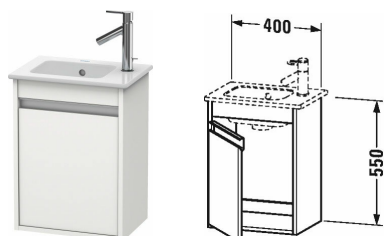

**Ketho Тумбочка подвесная # KT6417 L/R**

| &lt; 400 мм &gt; |

Тумбочка подвесная	Размеры	Вес	Номер заказа
1 дверца, для ME by Starck # 072343			
<b>Цвета</b>			
M07 Бетонно-серый матовый декор M09 Светло-голубой матовый декор M14 Терра, декор M18 Белый матовый, декор M21 Орех темный декор M22 Белый глянцевый декор M31 Сосна серебристая, декор M43 Базальт матовый, декор M49 Графит матовый, декор M51 Сосна коричневая, декор M52 Европейский дуб, декор M53 Каштан темный, декор M75 Лен, декор M79 Орех натуральный, декор M91 Серо-коричневый декор			
<b>Вариант</b>			
	400 x 285 мм		KT6417 L/R
<b>Справка</b>			
Необходимые данные для заказа: - петли слева (L) /справа (R)			
<b>Соответствующая продукция</b>			
Умывальник для рук, мебельный умывальник для рук с плоскостью под смеситель, 430 x 300 мм	430 x 300 мм		072343