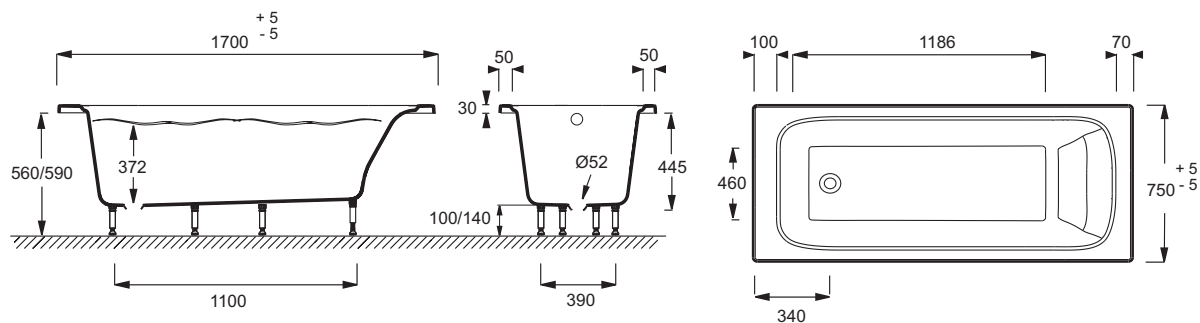

**Преимущества при монтаже**

- Регулируемые ножки: 115 – 140 мм. Система быстрой установки
- Инновационный материал: прочный, но легче чем чугун

**Технические характеристики**

- РАЗМЕРЫ (СМ): 170 x 75 x 44,50 см
- МАТЕРИАЛ: Flight (композит+акрил)
- ОБЪЕМ: 241/171
- ВЫСОТА НОЖЕК: 115 – 140 мм
- НОЖКИ: В комплекте
- СЛИВ: В комплекте
- 10-ти летняя гарантия

- ВЕС: 49 кг
- ТИП УСТАНОВКИ: Встраиваемые
- ФОРМА: Прямоугольные
- ДИАМЕТР СЛИВА: 5.2 см
- СТУПЕНЬКА: Не в комплекте
- Толщина: 10-12 мм

**Продукты для комплектации**

- 70174К, E70174

**Связанные продукты**

- E6D061: Съемная гелевая подушка
- E6D073: Сиденье для ванны 75 и 80 см/отделка под массив дуба
- E6D077: Фронтальная панель из алюминия 170 см
- E6D080: Объединенные фронтальная и боковая панели из алюминия 170 x70/75

**Общая информация**

Спецификация продукта: Прямоугольная ванна из материала Flight 170 x 75 см. E6D031RU. Коллекция: ELITE. РАЗМЕРЫ (СМ): 170 x 75 x 44,50 см. ВЕС: 49 кг. МАТЕРИАЛ: Flight (композит+акрил). ТИП УСТАНОВКИ: Встраиваемые. ОБЪЕМ: 241/171. ФОРМА: Прямоугольные. ВЫСОТА НОЖЕК: 115 – 140 мм. ДИАМЕТР СЛИВА: 5.2 см. НОЖКИ: В комплекте. СТУПЕНЬКА: Не в комплекте. СЛИВ: В комплекте. Толщина: 10-12 мм. 10-ти летняя гарантия.