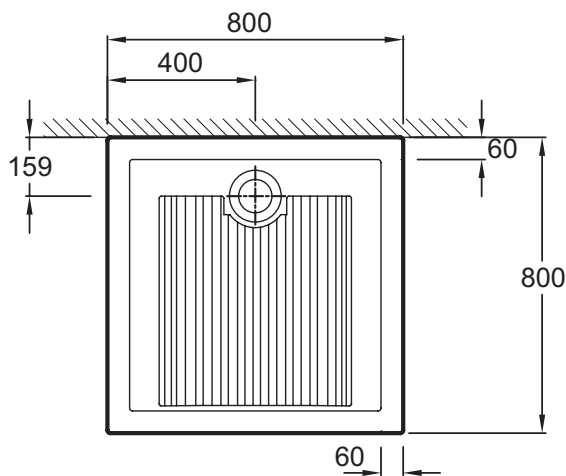

Преимущества при монтаже

- Установка: дополнительные ножки
- Простая установка: душевой поддон совместим с любой душевой кабиной, благодаря герметичной прокладке по периметру

Технические характеристики

- РАЗМЕРЫ (СМ): 80 x 80 x 8 см
- МАТЕРИАЛ: Керамика
- Гарантия 10 лет
- ВЕС: 28,8 кг
- ФОРМА: Квадратные

Технический чертеж

Спецификация продукта: Душевой поддон 80 x 80 см. EN133. Коллекция: KYREO. РАЗМЕРЫ (СМ): 80 x 80 x 8 см. ВЕС: 28,8 кг. МАТЕРИАЛ: Керамика. ФОРМА: Квадратные. Гарантия 10 лет.

*В зависимости от конфигурации компьютера или настроек принтера, технических факторов и характеристик, цвета, которые Вы видите могут не полностью соответствовать настоящим цветам и являются схематическими.