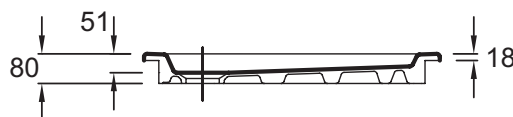

Преимущества при монтаже

- Установка: дополнительные ножки
- Простая установка: душевой поддон совместим с любой душевой кабиной, благодаря герметичной прокладке по периметру

Технические характеристики

- РАЗМЕРЫ (СМ): 80 x 80 x 8 см
- МАТЕРИАЛ: Керамика
- Гарантия 10 лет
- ВЕС: 28,8 кг
- ФОРМА: Квадратные

Технический чертеж

Спецификация продукта: Душевой поддон 80 x 80 см. EN133. Коллекция: KYREO. РАЗМЕРЫ (СМ): 80 x 80 x 8 см. ВЕС: 28,8 кг. МАТЕРИАЛ: Керамика. ФОРМА: Квадратные. Гарантия 10 лет.

*В зависимости от конфигурации компьютера или настроек принтера, технических факторов и характеристик, цвета, которые Вы видите могут не полностью соответствовать настоящим цветам и являются схематическими.