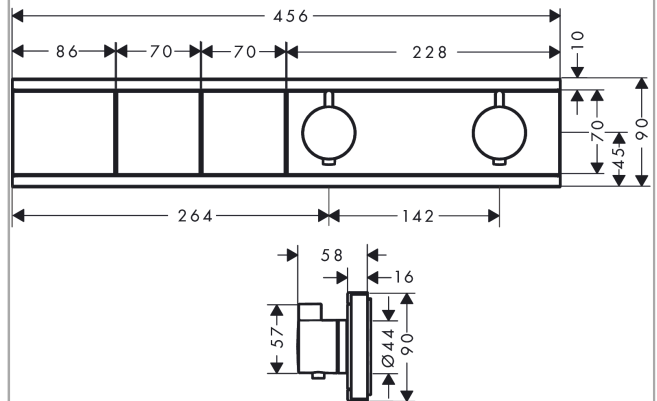

RainSelect

Термостат, скрытого монтажа, для 2 потребителей

Поверхности : **матовый черный** Артикульный номер: **15380670**

Описание

Характеристики

- в зависимости от расхода и ситуации при установке, снижение расхода примерно на 50%, встроенная функция отключения
- 2 потребителя
- кнопка Select включения / выключения для 2 потребителей
- возможно одновременное включение нескольких потребителей
- максимальный расход воды при 3 бар: 19,6 л/мин
- картридж термостата, клапан Select
- предохранительный ограничитель при 40°C
- регулируемое ограничение температуры
- клапан обратного тока воды
- вид соединения: скрытая часть
- мин. рабочее давление: 1 бар
- макс. рабочее давление: 10 бар
- Термостат поставляется с кнопками ручной душ, верхний душ

Технология

Награды за дизайн

Продукт

Чертеж