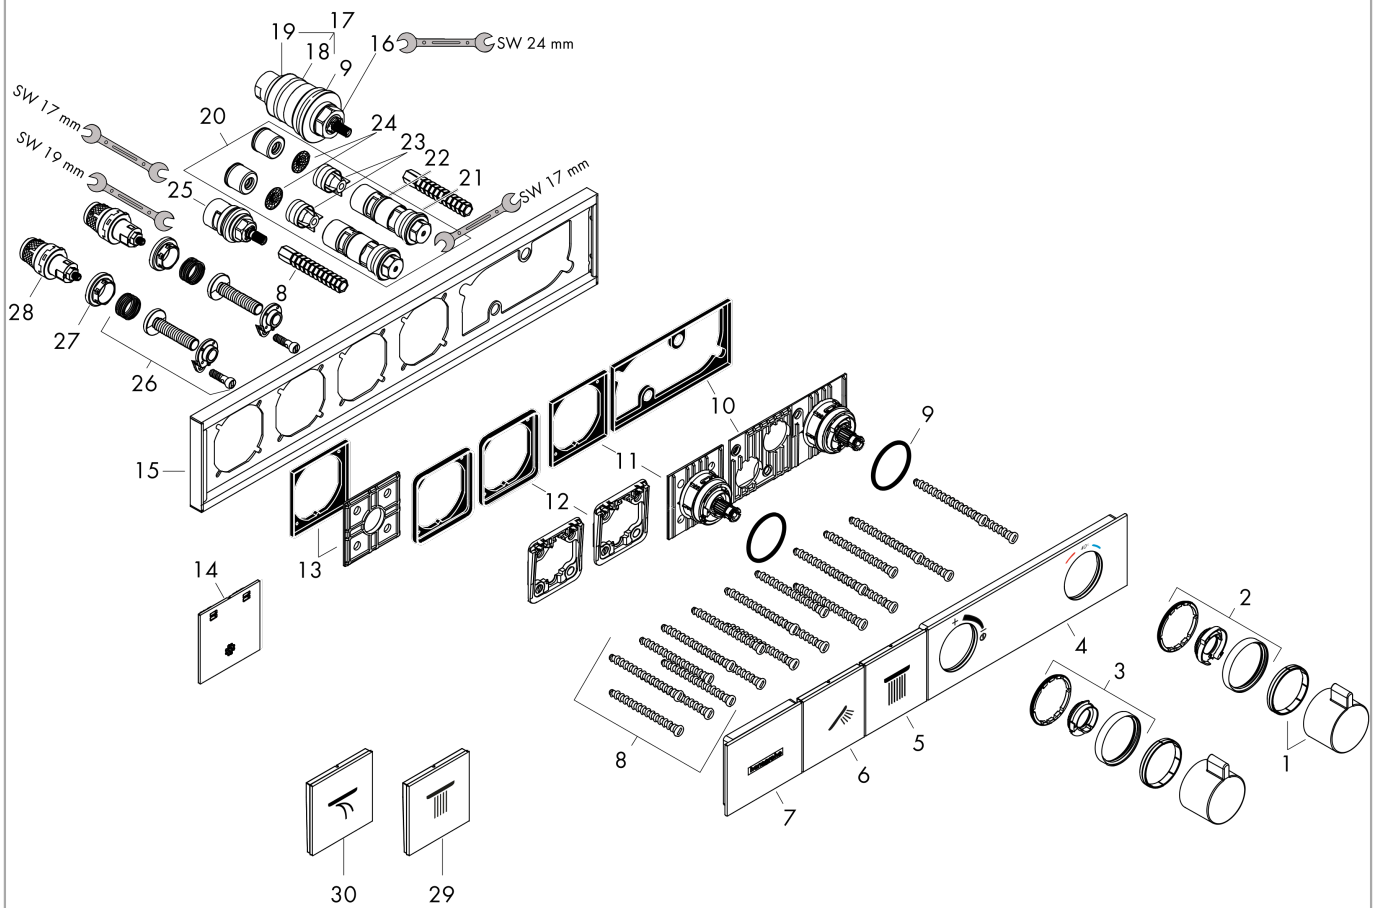

RainSelect

Термостат, скрытого монтажа, для 2 потребителей

Поверхности : **матовый черный**   Артикульный номер: **15380670**

Покомпонентное изображение

Год выпуска: >04/20

RainSelect

Термостат, скрытого монтажа, для 2 потребителей

Поверхности : **матовый черный** Артикульный номер: **15380670**

Перечень запасных частей

Год выпуска: >04/20

Позиция	Описание	Артикульный номер	PC	PU
1	handle for thermostat	92215670	-	1
2	safety set	93112670	-	1
3	safety set	93113670	-	1
4	cover	93105610	-	1
5	symbol head shower	93499610	-	1
6	symbol handshower	93106610	-	1
7	cover	93501610	-	1
8	mounting kit	93102000	-	1
9	O-ring 38x2,5	98198000	-	1
10	adapter for handle	93109000	-	1
11	adapter for handle	93315000	-	1
12	support element	93111000	-	1
13	support element	93314000	-	1
14	fit-up aid	93417000	-	1
15	escutcheon	93104670	-	1
16	thermostat cartridge	96633000	-	1
17	sealing set	96636000	-	1
18	O-ring 34x2	98383000	-	1
19	O-ring 26x2	98147000	-	1
20	service unit	93406000	-	1
21	O-ring 20x2	98165000	-	1
22	O-ring 20x1,5	98197000	-	1
23	non return valve	96655000	-	1
24	filter	97367000	-	1
25	shut off unit	98536000	-	1
26	Select-adapter	93103000	-	1
27	nut	98368000	-	1
28	shut off unit	95758000	-	1
29	symbol head shower Rain large	93107610	-	1
30	symbol Flood jet	93305610	-	1
a	concealed item	15310180	-	1
b	Grease	90920000	-	1
c	extension 25 mm	93432000	-	1