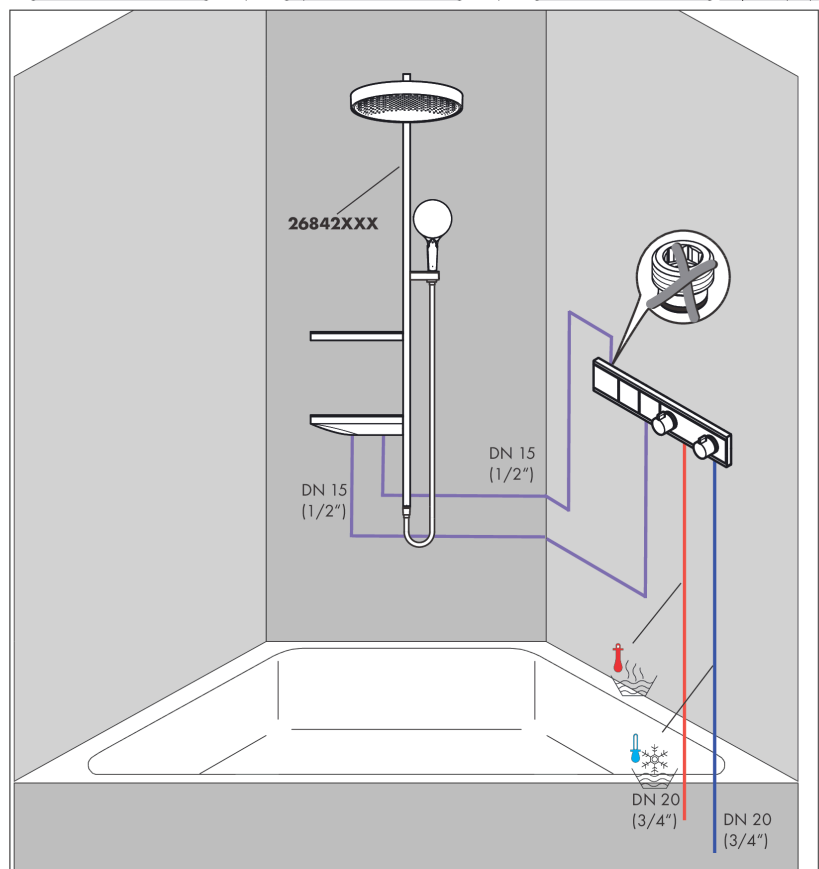

RainSelect**Термостат, скрытого монтажа, для 2 потребителей**Поверхности : **матовый черный** Артикульный номер: **15380670****Описание****Характеристики**

- в зависимости от расхода и ситуации при установке, снижение расхода примерно на 50%, встроенная функция отключения
- 2 потребителя
- кнопка Select включения / выключения для 2 потребителей
- возможно одновременное включение нескольких потребителей
- максимальный расход воды при 3 бар: 19,6 л/мин
- картридж термостата, клапан Select
- предохранительный ограничитель при 40°C
- регулируемое ограничение температуры
- клапан обратного тока воды
- вид соединения: скрытая часть
- мин. рабочее давление: 1 бар
- макс. рабочее давление: 10 бар
- Термостат поставляется с кнопками ручной душ, верхний душ

Технология**Награды за дизайн****Продукт****Чертеж**

RainSelect

Термостат, скрытого монтажа, для 2 потребителей

Поверхности : **матовый черный** Артикульный номер: **15380670**

График расхода воды

RainSelect

Термостат, скрытого монтажа, для 2 потребителей

Поверхности : матовый черный Артикульный номер: 15380670

Пример монтажа

RainSelect
1531018X / 15380XXX

RainSelect

Термостат, скрытого монтажа, для 2 потребителей