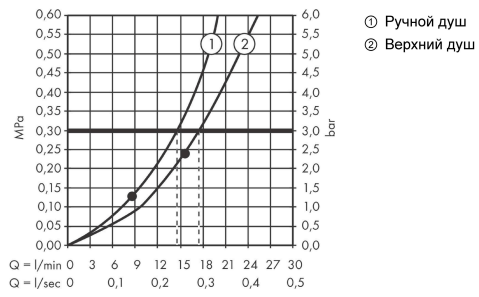

Технология**Награды за дизайн****Продукт****Чертеж**

RainSelect

Термостат, скрытого монтажа, для 2 потребителей

Поверхности : **матовый черный** Артикульный номер: **15380670**

График расхода воды

RainSelect