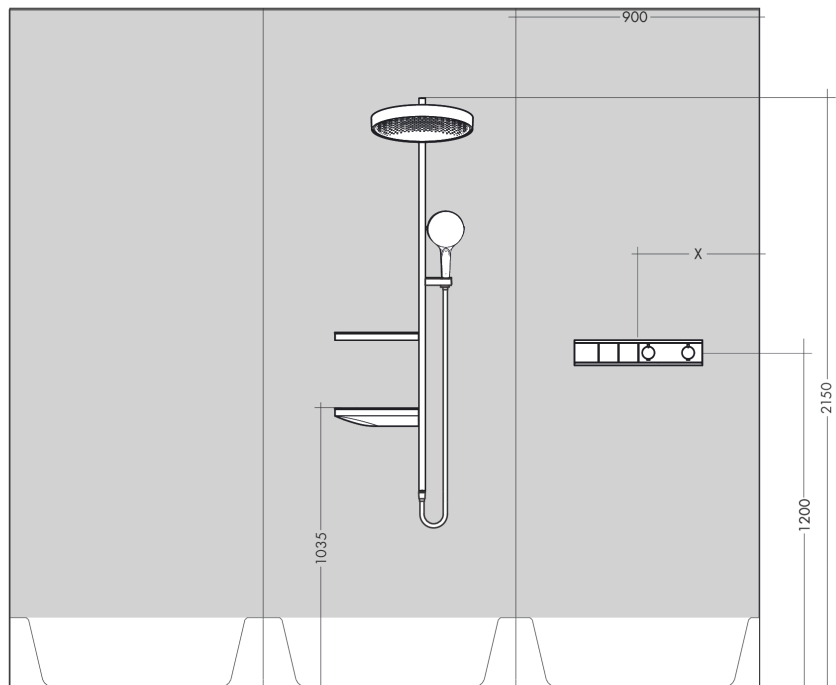

RainSelect**Термостат, скрытого монтажа, для 2 потребителей**Поверхности : **матовый черный** Артикульный номер: **15380670****Описание****Характеристики**

- в зависимости от расхода и ситуации при установке, снижение расхода примерно на 50%, встроенная функция отключения
- 2 потребителя
- кнопка Select включения / выключения для 2 потребителей
- возможно одновременное включение нескольких потребителей
- максимальный расход воды при 3 бар: 19,6 л/мин
- картридж термостата, клапан Select
- предохранительный ограничитель при 40°C
- регулируемое ограничение температуры
- клапан обратного тока воды
- вид соединения: скрытая часть
- мин. рабочее давление: 1 бар
- макс. рабочее давление: 10 бар
- Термостат поставляется с кнопками ручной душ, верхний душ

Технология**Награды за дизайн****Продукт****Чертеж**

RainSelect

Термостат, скрытого монтажа, для 2 потребителей

Поверхности : **матовый черный** Артикульный номер: **15380670**

График расхода воды

RainSelect

Термостат, скрытого монтажа, для 2 потребителей

Поверхности : матовый черный Артикульный номер: 15380670

Пример монтажа

RainSelect
1531018X / 15380XXX

RainSelect

Термостат, скрытого монтажа, для 2 потребителей