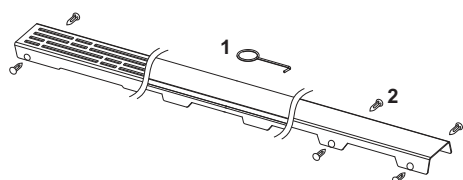

Декоративная решетка TECEdrainline "drops"; нержавеющая сталь, глянец или сатин, для душевого канала, прямая

номенклатурный номер : 601230

Номинальная
длина: 1200 мм
Поверхность: глянец
К 1: 1 шт.

описание:

Декоративная панель для душевого канала TECEdrainline (прямого) из нержавеющей стали (глянец/сатин) для установки в корпус канала, несущая способность в соответствии с классом нагрузки КЗ — испытательная нагрузка 300 кг.

данные о продажах:

наименование товара: Декоративная решетка TECEdrainline "drops" 1200 мм нержавеющая сталь, глянец, прямая
Группа товаров: 600
Группа продукции: 3006000050

Чертежи:

Запасные части:

- | | | |
|---|--------|------------------------------|
| 1 | 668014 | Крючок для извлечения основы |
| 2 | 668016 | Уплотняющие вставки (10 шт.) |