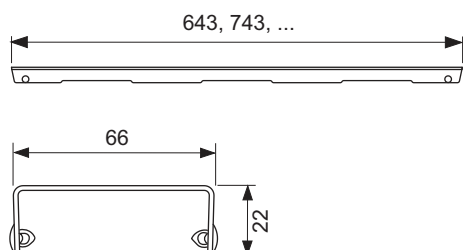

Декоративная решетка TECEdrainline "drops"; нержавеющая сталь, глянец или сатин, для душевого канала, прямая

номенклатурный номер : 601230

Номинальная
длина: 1200 мм
Поверхность: глянец
К 1: 1 шт.

описание:

Декоративная панель для душевого канала TECEdrainline (прямого) из нержавеющей стали (глянец/сатин) для установки в корпус канала, несущая способность в соответствии с классом нагрузки КЗ — испытательная нагрузка 300 кг.

данные о продажах:

наименование товара: Декоративная решетка TECEdrainline "drops" 1200 мм нержавеющая сталь, глянец, прямая
Группа товаров: 600
Группа продукции: 3006000050

Чертежи:

Запасные части:

- | | | |
|---|--------|------------------------------|
| 1 | 668014 | Крючок для извлечения основы |
| 2 | 668016 | Уплотняющие вставки (10 шт.) |