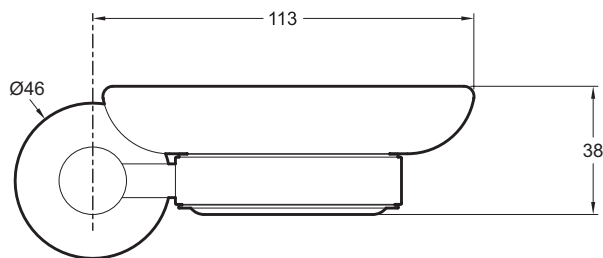

Коллекция: EO

Отделки*:

CP - Хром

Преимущества при монтаже

- Крепеж в комплекте

Технические характеристики

- РАЗМЕРЫ (CM): 11,30 x 11,80 x 3,80 см
- ТИП УСТАНОВКИ: Крепление к стене
- ВЕС: 0,4 кг

Общая информация

Спецификация продукта: Мыльница. E77827. Коллекция: EO. РАЗМЕРЫ (CM): 11,30 x 11,80 x 3,80 см. ВЕС: 0,4 кг. ТИП УСТАНОВКИ: Крепление к стене.