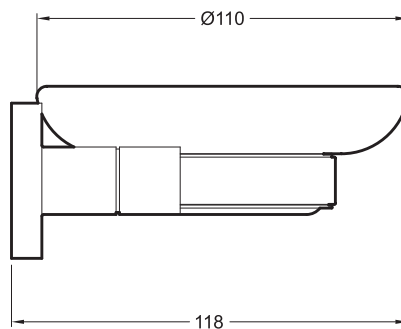

Коллекция: EO

Отделки*:

CP - Хром

Преимущества при монтаже

- Крепеж в комплекте

Технические характеристики

- РАЗМЕРЫ (CM): 11,30 x 11,80 x 3,80 см
- ТИП УСТАНОВКИ: Крепление к стене
- ВЕС: 0,4 кг

Общая информация

Спецификация продукта: Мыльница. E77827. Коллекция: EO. РАЗМЕРЫ (CM): 11,30 x 11,80 x 3,80 см. ВЕС: 0,4 кг. ТИП УСТАНОВКИ: Крепление к стене.