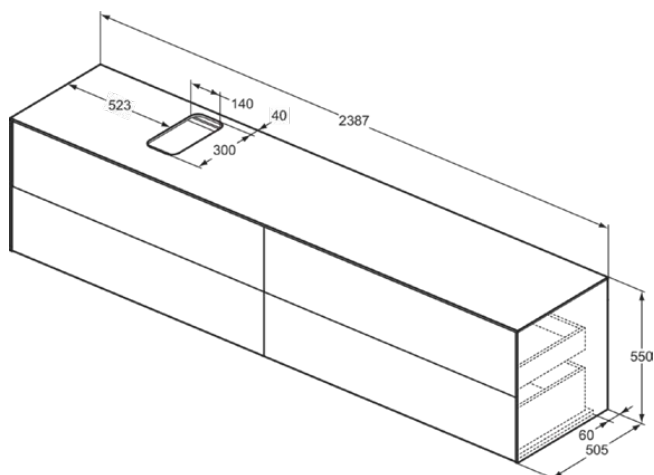

CONCA

T4337Y5

CONCA | Подстолье 2387x505x550 mm в покрытии темный орех, 4 ящика | Без ручек, Ящик с полным выдвижением, Нажимная система, Плавное закрывание, В сборе, Древесина из экологических источников, Шпон

Фото и схема

Общая информация

Тип изделия:	Мебель
Подтип изделия:	Подстолье
Бренд:	Ideal Standard
Коллекция:	CONCA
Дизайнер:	Palomba Serafini Associati
Colour:	Y5 - Темный Орех
Эффект обработки поверхности:	Матовые
Высота (мм):	550
Ширина (мм):	2387
Длина / Проекция (мм):	505
Способ крепления:	Крепежный комплект
Вес нетто (кг):	110.00
EAN-код:	8014140464976