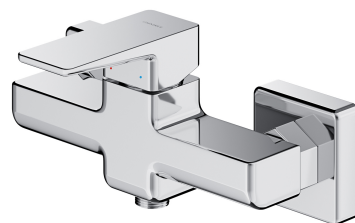

## PARMA | смеситель для душа

---

Смеситель изготовлен из высококачественной латуни и оснащен керамическим картриджем наивысшего качества.

Хром – универсальное покрытие серебристого цвета с идеально гладкой блестящей поверхностью.

Проект: Януш Лангнер, Студия OMNIRES

## Материалы и технологии

---

Смеситель оснащен высококачественным керамическим картриджем, обеспечивающим плавное и точное регулирование струи воды и гарантирующим надежную эксплуатацию изделия в течение многих лет.

Внешняя оболочка изделия была изготовлена с использованием передовой технологии гальванизации. Она отличается прочностью, устойчивостью к царапинам и простотой очистки.

Корпус смесителя изготовлены из высококачественной латуни класса А.