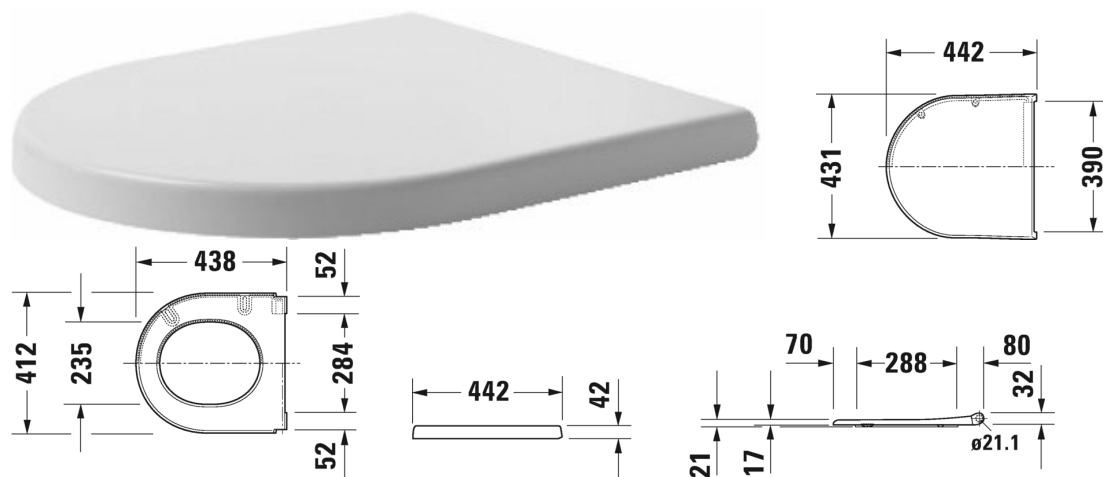

**Starck 3 Сиденье для унитаза # 0067790000**

| Сиденье для унитаза   | Размеры      | Вес      | Номер заказа |
|---|--------------|----------|--------------|
| петли: нерж. сталь, съемный вариант, с автоматическим закрыванием   |              |          |              |
| <b>Цвета</b>  |              |          |              |
| 00 Белый Alpin  |              |          |              |
| <b>Вариант</b>  |              |          |              |
|   |              | 3,000 кг | 0067790000   |
| <b>Соответствующая продукция</b>  |              |          |              |
| Напольный унитаз в комплекте Big Toilet с вертикальным смывом, (не вкл. бачок), включая крепление, 420 x 740 мм | 420 x 740 мм |          | 210409       |

Все чертежи содержат необходимые размеры с соблюдением стандартных допусков. Они указаны в мм и не являются обязательными. Точные размеры, в частности для монтажа по индивидуальному заказу, можно получить только по готовому изделию.