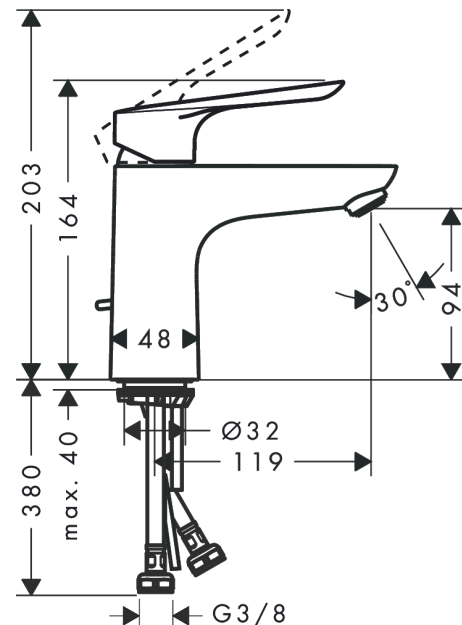

Logis E

Смеситель для раковины 100, однорычажный, со сливным гарнитуром

Поверхности : хром Артикулный номер : 71161000

Описание

Характеристики

- состоит из: однорычажный смеситель для раковины, слив/перелив
- ComfortZone 100
- выступ 119 мм
- обычная струя
- расход воды при 3 барах: 5 л/мин
- керамический узел смешивания
- регулируемое ограничение температуры
- подходит для проточных водонагревателей
- донный клапан, 1 1/4"
- материал сливного набора: синтетический
- вид соединения: соединительные шланги G 3/8

Технология

Продукт

Чертеж

График расхода воды