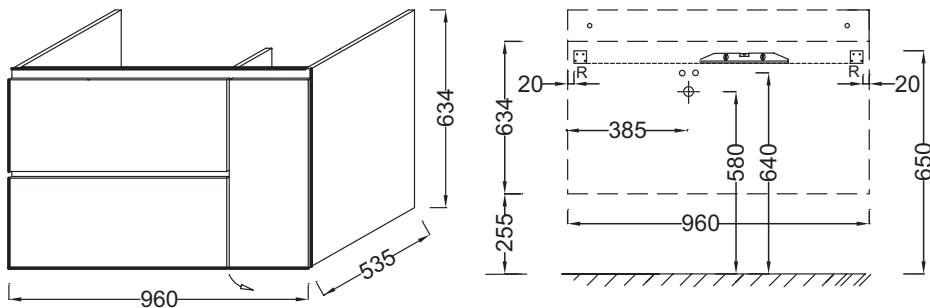

Технические характеристики

- Размеры (см): 96 x 53,50 x 63,40 см
- Вес: 50 кг
- Материал: Меламин
- Место для хранения: 1 дверца и 2 ящика с механизмом "плавное закрывание"
- Боковые панели с отделкой Матовый Базальт

Связанные продукты

- EB1337: Зеркало 98 см с полками
- EB984: Колонна 35 см
- EB1339: Подвесной модуль 71 см

Технический чертёж

Спецификация продукта: Мебель для раковины 100 см. EB1331. Коллекция: SOPRANO. Размеры (см): 96 x 53,50 x 63,40 см. Вес: 50 кг. Материал: Меламин. Место для хранения: 1 дверца и 2 ящика с механизмом "плавное закрывание". Боковые панели с отделкой Матовый Базальт.