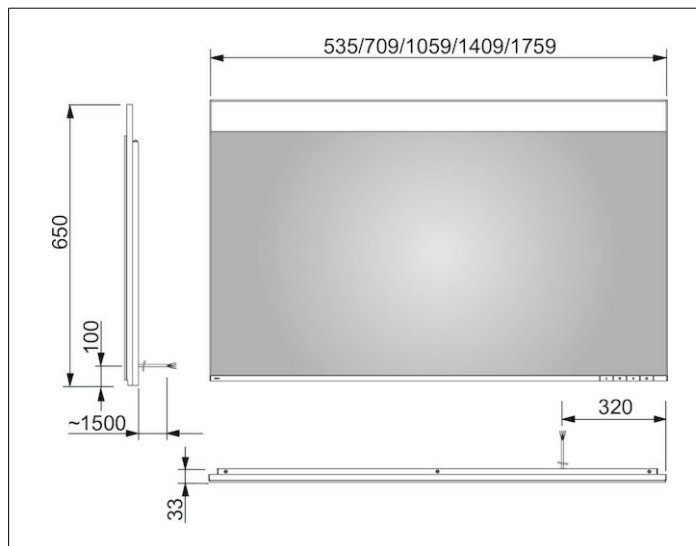

**Edition 400**

11596171003 Зеркало с подсветкой

**ИЗДЕЛИЕ****ЧЕРТЕЖ****ОПИСАНИЕ ИЗДЕЛИЯ**

бесступенчатая настройка тона подсветки от 2700 Кельвин (теплая белая) до 6500 Кельвин (дневной свет),  
обрамление из алюминия

**ГАБАРИТЫ**

535 x 650 x 33 mm