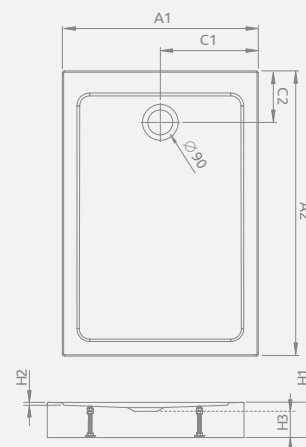

## ■ DOROS F Compact

Shower tray with an integrated panel, siphon outlet  $\varnothing$  90 mm, installing legs included, recommended siphons TB90, TB21, TBXS, R500, R580, R510 lub R400 SLIM, R400W SLIM.

Поддон с цельнолитой панелью (с 4 сторон), ножки в комплекте. Отверстие под сифон  $\varnothing$  90 мм. Рекомендуемые сифоны: TB90, TB21, TBXS, R500, R580, R510 lub R400 SLIM, R400W SLIM.

DOROS F Compact	A1	A2	C1	C2	H1	H2	H3
90×70	700	900	350	220	120	12	75
100×70	700	1000	350	220	120	12	75
100×80	800	1000	400	220	120	12	75
120×70	700	1200	350	220	120	12	75
120×80	800	1200	400	220	120	12	75
120×90	900	1200	450	220	120	12	75
140×80	800	1400	400	220	120	12	75

DOROS PLUS PT	A1	A2	B1	B2	C1	C2	D	H1	H2
80×80	800	800	350	350	200	200	635	40	12
90×90	900	900	450	450	200	200	635	40	12
100×100	1000	1000	550	550	200	200	635	40	12

Dimensions are given in mm. | Размеры указаны в мм.