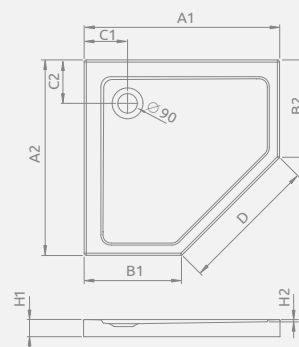

Поддон с цельнолитой панелью (с 4 сторон), ножки в комплекте. Отверстие под сифон  $\varnothing$  90 мм. Рекомендуемые сифоны: TB90, TB21, TBXS, R500, R580, R510 lub R400 SLIM, R400W SLIM.

DOROS F Compact	A1	A2	C1	C2	H1	H2	H3
90×70	700	900	350	220	120	12	75
100×70	700	1000	350	220	120	12	75
100×80	800	1000	400	220	120	12	75
120×70	700	1200	350	220	120	12	75
120×80	800	1200	400	220	120	12	75
120×90	900	1200	450	220	120	12	75
140×80	800	1400	400	220	120	12	75

DOROS PLUS PT	A1	A2	B1	B2	C1	C2	D	H1	H2
80×80	800	800	350	350	200	200	635	40	12
90×90	900	900	450	450	200	200	635	40	12
100×100	1000	1000	550	550	200	200	635	40	12

Dimensions are given in mm. | Размеры указаны в мм.