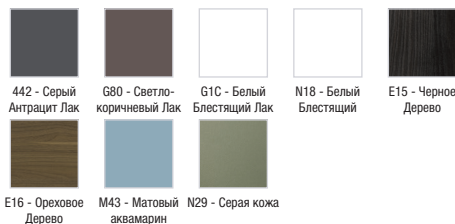

Отделки*:

Общие характеристики:

Преимущества для конечного пользователя

- **Функциональность:** система хранения (мебель с 2 или 3 выдвижными ящиками), 2 дополнительных модуля (60 и 80 см)
- **Широкий выбор:** встроенные ручки и большой выбор отделки
- **Дизайн:** керамическая раковина элегантно располагается на мебели

Технические характеристики

- **РАЗМЕРЫ (СМ):** 80 x 46 x 45,20 см
- **МАТЕРИАЛ:** Лак или меламин
- **НОРМЫ И ПРАВИЛА:** NF
- **РЕШЕНИЕ ХРАНЕНИЯ:** Выдвижные ящики
- **РУЧКИ:** Встроенная ручка из нержавеющей стали
- **ВЕС:** 25 кг
- **ТИП УСТАНОВКИ:** Крепление к стене
- **МЕСТО ДЛЯ ХРАНЕНИЯ:** 2 выдвижных ящика с механизмом «плавное закрывание»
- **ПРОДУКТ В КОМПЛЕКТЕ:** (смеситель и раковина заказываются отдельно)
- **ФИКСАЦИЯ:** Установщику понадобится набор крепежей для монтажа на стену

Продукты для комплектации

- **ЕХАЕ112-Z:** Подвесная раковина-столешница для установки на мебель, 80 x 46 см, правосторонняя

Связанные продукты

- **ЕВ322:** Комплект ножек 38 см