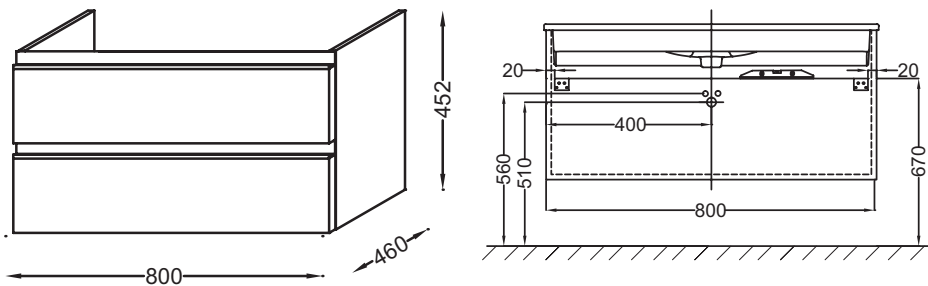

Технические характеристики

- **РАЗМЕРЫ (СМ):** 80 x 46 x 45,20 см
- **МАТЕРИАЛ:** Лак или меламин
- **НОРМЫ И ПРАВИЛА:** NF
- **РЕШЕНИЕ ХРАНЕНИЯ:** Выдвижные ящики
- **РУЧКИ:** Встроенная ручка из нержавеющей стали
- **ВЕС:** 25 кг
- **ТИП УСТАНОВКИ:** Крепление к стене
- **МЕСТО ДЛЯ ХРАНЕНИЯ:** 2 выдвижных ящика с механизмом «плавное закрывание»
- **ПРОДУКТ В КОМПЛЕКТЕ:** (смеситель и раковина заказываются отдельно)
- **ФИКСАЦИЯ:** Установщику понадобится набор крепежей для монтажа на стену

Продукты для комплектации

- **ЕХАЕ112-Z:** Подвесная раковина-столешница для установки на мебель, 80 x 46 см, правосторонняя

Связанные продукты

- **ЕВ322:** Комплект ножек 38 см

Технический чертёж

Спецификация продукта: Мебель для раковины-столешницы 80 см, 2 выдвижных ящика. EB2028-RA. Коллекция: VOX. РАЗМЕРЫ (СМ): 80 x 46 x 45,20 см. ВЕС: 25 кг. МАТЕРИАЛ: Лак или меламин. ТИП УСТАНОВКИ: Крепление к стене. НОРМЫ И ПРАВИЛА: NF. МЕСТО ДЛЯ ХРАНЕНИЯ: 2 выдвижных ящика с механизмом «плавное закрывание». РЕШЕНИЕ ХРАНЕНИЯ: Выдвижные ящики. ПРОДУКТ В КОМПЛЕКТЕ: (смеситель и раковина заказываются отдельно). РУЧКИ: Встроенная ручка из нержавеющей стали. ФИКСАЦИЯ: Установщику понадобится набор крепежей для монтажа на стену.