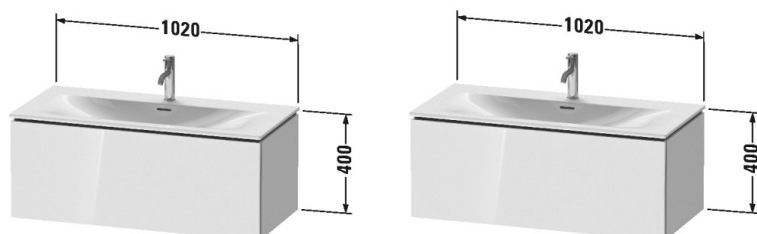

L-Cube Тумбочка подвесная # LC6138

| < 1020 мм > |

Тумбочка подвесная	Размеры	Вес	Номер заказа
1 выдвижное отделение, для Viu # 234410			
Цвета			
M07 Бетонно-серый матовый декор M09 Светло-голубой матовый декор M11 Кашемировый дуб M12 Дуб брашированный, натуральный шпон M13 Американский орех, натуральный шпон M14 Терра, декор M18 Белый матовый, декор M21 Орех темный декор M22 Белый глянцевый декор M31 Сосна серебристая, декор M38 Доломитово-серый глянцевый лак M40 Черный глянцевый лак M43 Базальт матовый, декор M47 Каменно-синий глянцевый лак M49 Графит матовый, декор M51 Сосна коричневая, декор M52 Европейский дуб, декор M53 Каштан темный, декор M69 Орех брашированный (натуральный шпон) M71 Средиземноморский дуб M72 Дуб брашированный, натуральный шпон M75 Лен, декор M79 Орех натуральный, декор M80 Graphit Super Matt M85 Белый глянцевый лак M86 Капучино глянцевый лак M89 Фланелево-серый глянцевый лак M90 Фланелево-серый шелковисто-матовый лак M91 Серо-коричневый декор			
Вариант			
	1020 x 481 мм		LC6138
Справка			
монтаж только в сочетании с малогабаритным сифоном (рекомендуется # 005076), Система разделителей не монтируется дополнительно, она должна быть установлена на фабрике., Необходимые данные для заказа: - внутренние разделители да/нет, - орех 77 или клен 78			
Принадлежности			
Дополнительные модули Система разделителей из массива клена или ореха, для шкафчиков шириной 1020 мм	1020 мм		UV9833
Соответствующая продукция			
Малогабаритный сифон , 1 1/4" мм	1 1/4" мм		005076

Умывальник, умывальник для мебели с переливом, с плоскостью под смеситель, Нажимной выпуск с керамическим покрытием включен, глазуровка снизу, 1030 x 490 мм

234410

Все чертежи содержат необходимые размеры с соблюдением стандартных допусков. Они указаны в мм и не являются обязательными. Точные размеры, в частности для монтажа по индивидуальному заказу, можно получить только по готовому изделию.