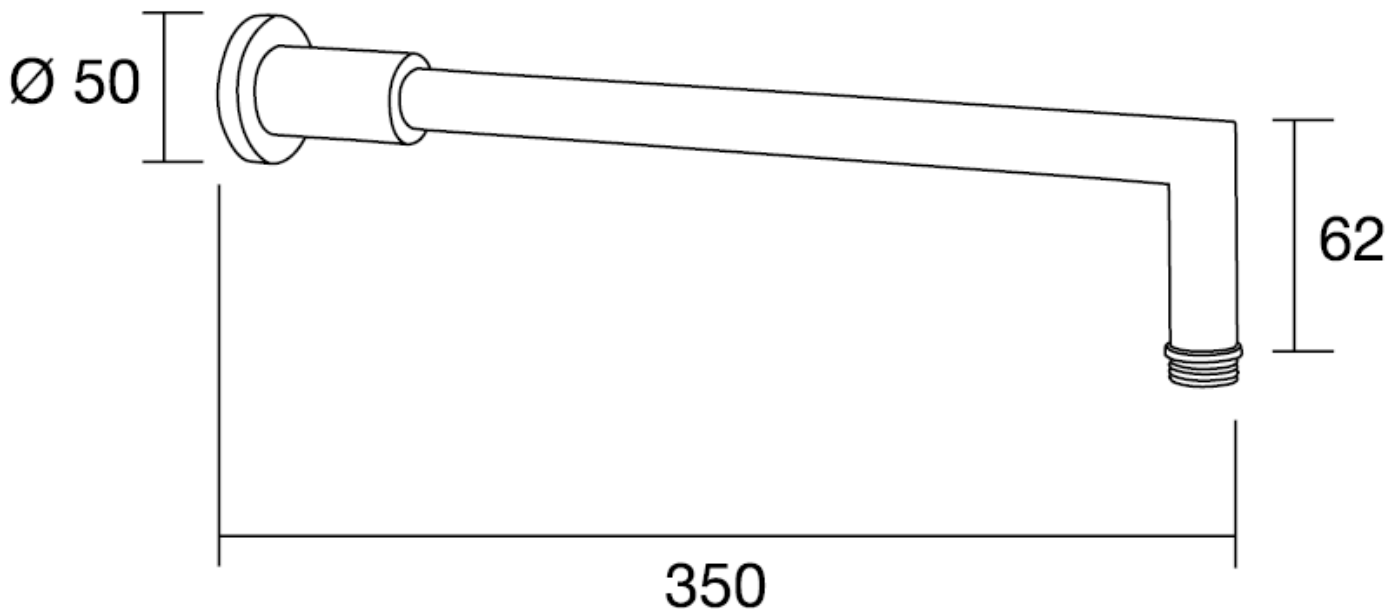

HI - TECH

Articolo 201

Accessori per il bagno
Bathroom accessories

Art.201

Braccio doccia tondo, in ottone
Tubo Ø 20 mm.
Attacco da 1/2" M
Lunghezza 350 mm. (altre misure a richiesta)

Art.201

Brass round shower arm
Ø 20 mm. tube.
1/2" M connection
Length 350 mm.(other measurements on request)

Le misure si intendono indicative e devono essere verificate in sede di installazione. I dati tecnici riportati nella presente documentazione non sono impegnativi. MARGAROLI SRL si riserva di apportare in qualsiasi momento tutte le modifiche ritenute necessarie per il miglioramento del prodotto.
The measures showed are indicative and must be verified before installation. Technical data shown in this booklet are not binding. MARGAROLI SRL shall have the right to introduce at any whatever modifications deemed necessary to the improvement of the product.