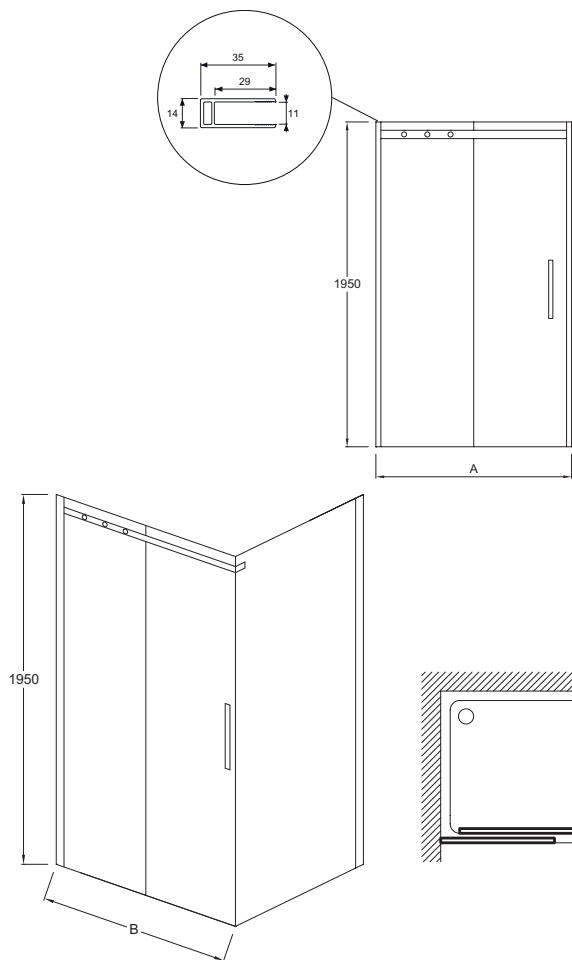

Технические характеристики

- РАЗМЕРЫ (СМ): 195 x 160 см
- ТИП УСТАНОВКИ: В нишу или в угол
- ПРОЕМ: 64
- ТИП ДУШЕВОГО ОГРАЖДЕНИЯ: Раздвижные
- Водонепроницаемость: магниты на раме для надежного закрывания двери, без порожка

Преимущества при монтаже

- Простая установка: Регулировка по стене 20 мм

- ВЕС: 74 кг
- МИН/МАКС ШИРИНА С ФИКСИРОВАННОЙ ПАНЕЛЬЮ: 156,5 - 158,5 см
- ТОЛЩИНА СТЕКЛА В ММ: 8
- УСТАНОВКА: Закрытое пространство

Спецификация продукта: Раздвижная дверь 160 см, реверсивная. E22C160. Коллекция: CONTRA. РАЗМЕРЫ (СМ): 195 x 160 см. ВЕС: 74 кг. ТИП УСТАНОВКИ: В нишу или в угол. МИН/МАКС ШИРИНА С ФИКСИРОВАННОЙ ПАНЕЛЬЮ: 156,5 - 158,5 см. ПРОЕМ: 64. ТОЛЩИНА СТЕКЛА В ММ: 8. ТИП ДУШЕВОГО ОГРАЖДЕНИЯ: Раздвижные. УСТАНОВКА: Закрытое пространство. Водонепроницаемость: магниты на раме для надежного закрывания двери, без порожка.