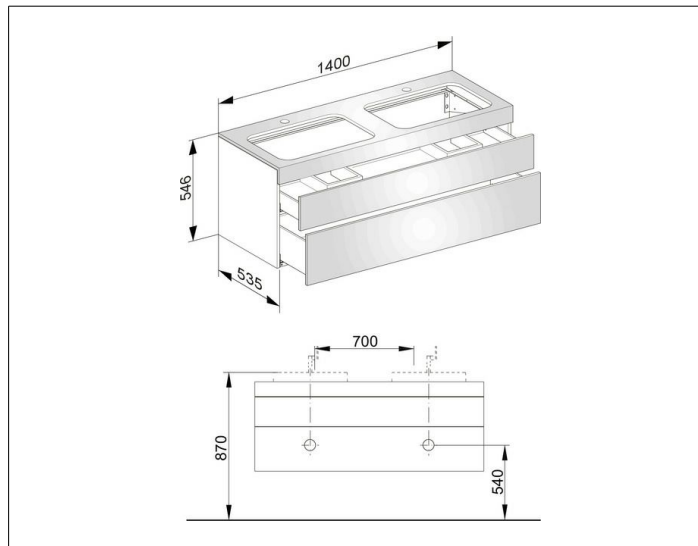

Edition 400

31574YY0100 Тумба под умывальник

ИЗДЕЛИЕ**ЧЕРТЕЖ****ОПИСАНИЕ ИЗДЕЛИЯ**

с отверстием под смесители,
подходит к двум керамическим умывальникам арт. 31570,
2 фронтальных выдвижных ящика с нажимным
открыванием push-to-open и доводчиком, вкл
пластиковый сифон 1 1/4 x 32

ПОВЕРХНОСТЬ

11, 14, 15, 17, 18, 27, 28,30, 70, 71, 72, 73, 74, 75

ГАБАРИТЫ

1400 x 546 x 535 mm