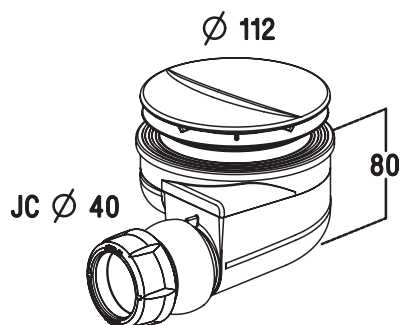

E78161

Коллекция: ОБЩАЯ КАТЕГОРИЯ

Отделка\*:

CP - Хром

Общие характеристики:

### Технические характеристики

- ВЕС: 1 кг
- Горизонтальный выпуск
- АКСЕССУАРЫ: Слив
- Расход: 54 л/мин

### Общая информация

Спецификация продукта: Сифон. E78161. Коллекция: ОБЩАЯ КАТЕГОРИЯ. ВЕС: 1 кг. АКСЕССУАРЫ: Слив. Горизонтальный выпуск. Расход: 54 л/мин.