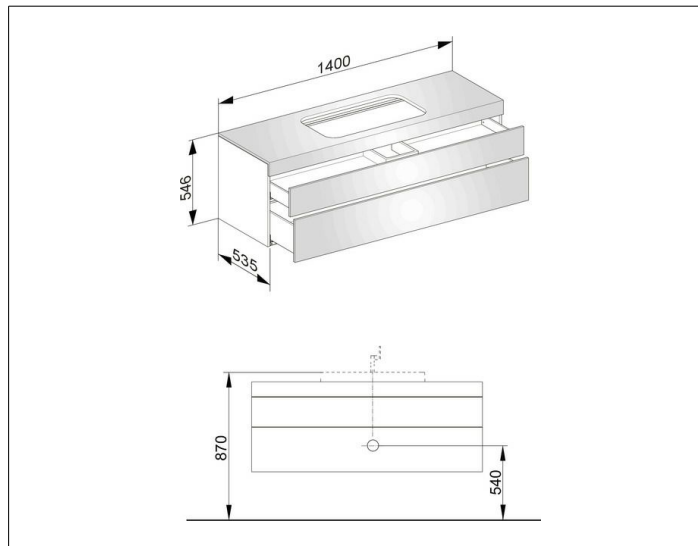

Edition 400**31573ZZ0000** Тумба под умывальник**ИЗДЕЛИЕ****ЧЕРТЕЖ****ОПИСАНИЕ ИЗДЕЛИЯ**

без отверстия под смеситель,
подходит к керамическому умывальнику арт. 31570,
2 фронтальных выдвижных ящика с нажимным
открыванием Push-to-Open и доводчиком, вкл.
пластиковый сифон 1 1/4 x 32

ПОВЕРХНОСТЬ

21, 40, 68, 80, 82, 84, 86, 87

ГАБАРИТЫ

1400 x 546 x 535 mm