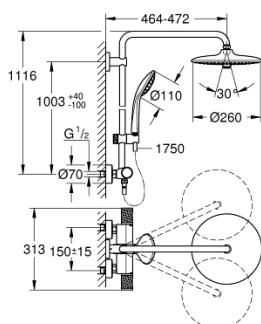

27 296 003 ДУШЕВЫЕ СИСТЕМЫ EUPHORIA ДУШЕВАЯ СИСТЕМА С ТЕРМОСТАТОМ ДЛЯ НАСТЕННОГО МОНТАЖА

ОПИСАНИЕ ПРОДУКТА

- включает в себя:
- горизонтальный поворотный душевой

кронштейн 450 мм

- настенный термостат с аквадиммером
- выбор между:
- Euphoria 260 Верхний душ (26 455)
- Rain, SmartRain, Jet
- с шаровым шарниром
- угол поворота $\pm 15^\circ$
- ручной душ Euphoria 110 Massage (27 221 000)
- 3 вида струй:
- Rain / Massage / SmartRain
- регулируется по высоте с помощью скользящего элемента
- душевой шланг 1750 мм (28 388 000)
- **GROHE TurboStat** встроенный термoeлемент
- **GROHE SafeStop** стопор безопасности при 38°C

- минимальный расход воды 7 л/мин

- дополнительная опция: полочка GROHE EasyReach (26 362)

- **профессиональная серия**