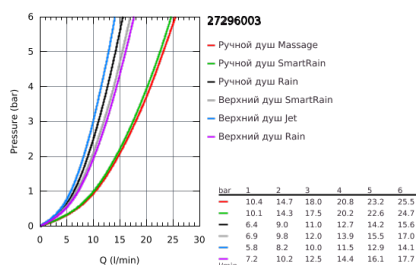

27 296 003 ДУШЕВЫЕ СИСТЕМЫ EUPHORIA ДУШЕВАЯ СИСТЕМА С ТЕРМОСТАТОМ ДЛЯ НАСТЕННОГО МОНТАЖА

ОПИСАНИЕ ПРОДУКТА

- включает в себя:
- горизонтальный поворотный душевой

кронштейн 450 мм

- настенный термостат с аквадиммером
- выбор между:
- Euphoria 260 Верхний душ (26 455)
- Rain, SmartRain, Jet
- с шаровым шарниром
- угол поворота $\pm 15^\circ$
- ручной душ Euphoria 110 Massage (27 221 000)
- 3 вида струй:
- Rain / Massage / SmartRain
- регулируется по высоте с помощью скользящего элемента
- душевой шланг 1750 мм (28 388 000)
- **GROHE TurboStat** встроенный термoeлемент
- **GROHE SafeStop** стопор безопасности при 38°C