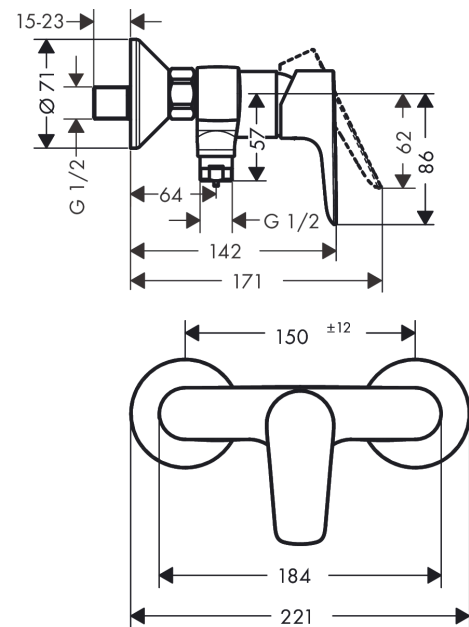

Talis E

Смеситель для душа, однорычажный, ВМ

Поверхности : **матовый черный** Артикульный номер: **71760670**

Описание

Характеристики

- вид соединения: S-образные эксцентрики
- межосевое подключение: 150 мм ± 12 мм
- расход воды ручным душем при 3 барах: 17 л/мин
- керамический узел смешивания
- регулируемое ограничение температуры
- клапан обратного тока воды
- с шумопоглотителем
- шланговое подсоединение DN15

Продукт

Чертеж

График расхода воды