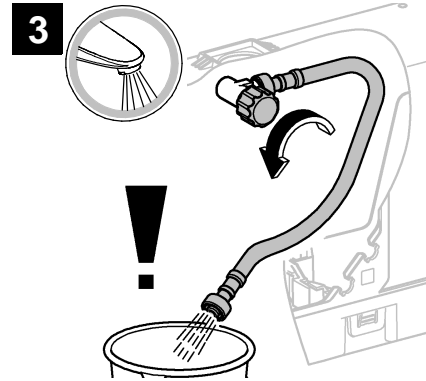

2

3

4

	X	Y	Z
	61 mm	57 mm	>18 mm
	47 mm	57 mm	<3 mm

Pure Freude an Wasser

D

+49 571 3989 333
impressum@grohe.de

A