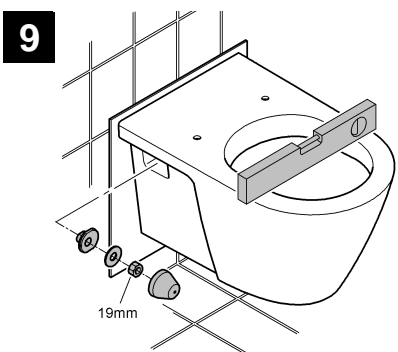

2

3

4

	X	Y	Z
	61 mm	57 mm	>18 mm
	47 mm	57 mm	<3 mm

Pure Freude an Wasser

D

+49 571 3989 333
impressum@grohe.de

A