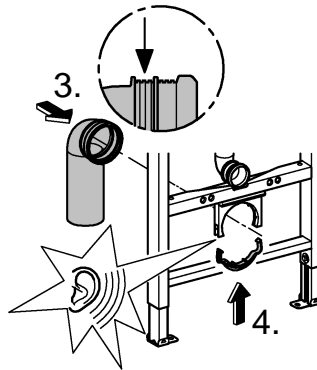

2

3

4

	X	Y	Z
	61 mm	57 mm	>18 mm
	47 mm	57 mm	<3 mm

Pure Freude an Wasser

D

+49 571 3989 333
impressum@grohe.de

A