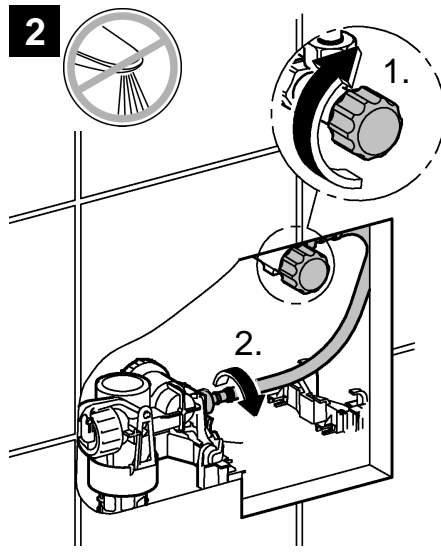

2

3

4

	X	Y	Z
	61 mm	57 mm	>18 mm
	47 mm	57 mm	<3 mm

Pure Freude an Wasser

D

+49 571 3989 333
impressum@grohe.de

A