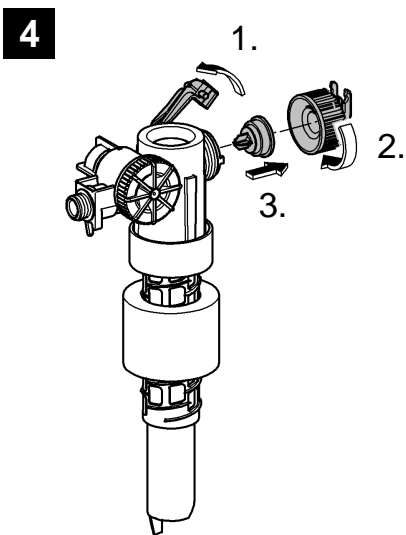

2

3

4

	X	Y	Z
	61 mm	57 mm	>18 mm
	47 mm	57 mm	<3 mm

Pure Freude an Wasser

D

+49 571 3989 333
impressum@grohe.de

A