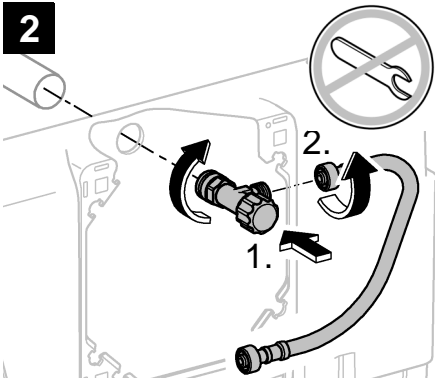

2

3

4

	X	Y	Z
	61 mm	57 mm	>18 mm
	47 mm	57 mm	<3 mm

Pure Freude an Wasser

D

+49 571 3989 333
impressum@grohe.de

A