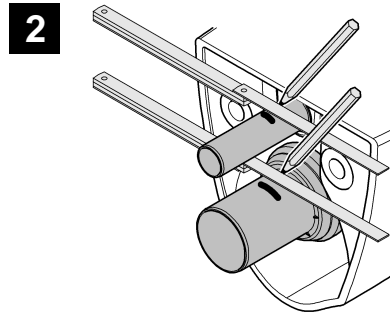

2

3

4

	X	Y	Z
	61 mm	57 mm	>18 mm
	47 mm	57 mm	<3 mm

Pure Freude an Wasser

D

+49 571 3989 333
impressum@grohe.de

A