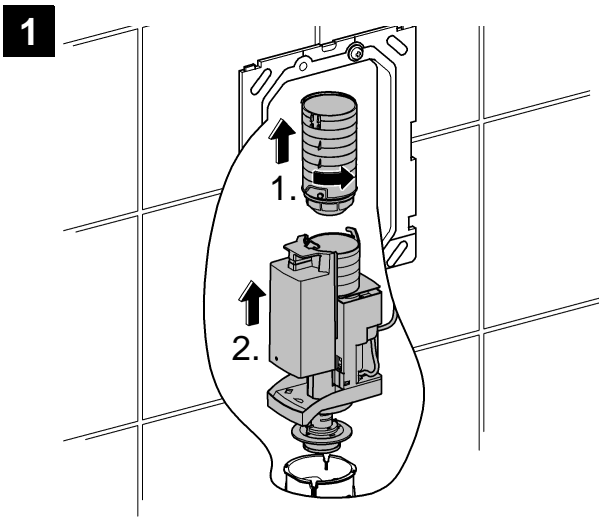

2

3

4

	X	Y	Z
	61 mm	57 mm	>18 mm
	47 mm	57 mm	<3 mm

Pure Freude an Wasser

D

+49 571 3989 333
impressum@grohe.de

A