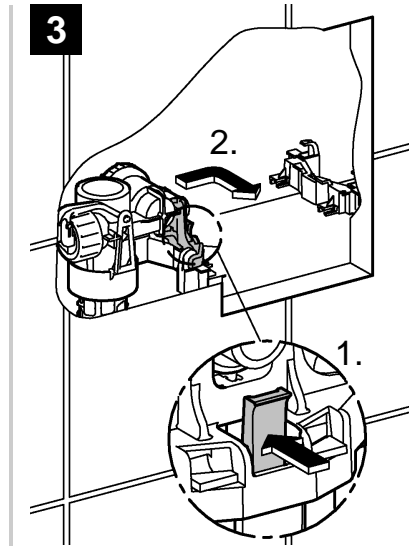

2

3

4

	X	Y	Z
	61 mm	57 mm	>18 mm
	47 mm	57 mm	<3 mm

Pure Freude an Wasser

D

+49 571 3989 333
impressum@grohe.de

A