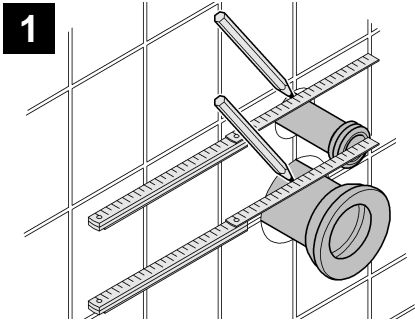

2

3

4

	X	Y	Z
	61 mm	57 mm	>18 mm
	47 mm	57 mm	<3 mm

Pure Freude an Wasser

D

+49 571 3989 333
impressum@grohe.de

A