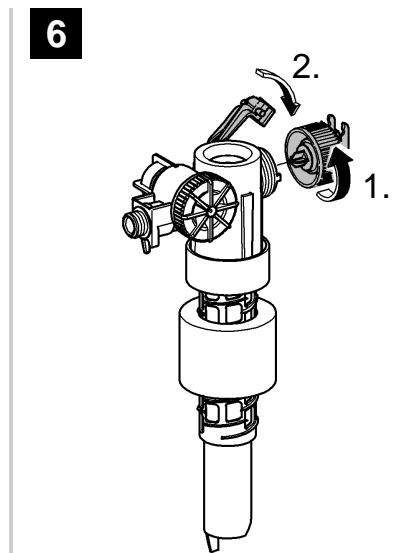

2

3

4

	X	Y	Z
	61 mm	57 mm	>18 mm
	47 mm	57 mm	<3 mm

Pure Freude an Wasser

D

+49 571 3989 333
impressum@grohe.de

A