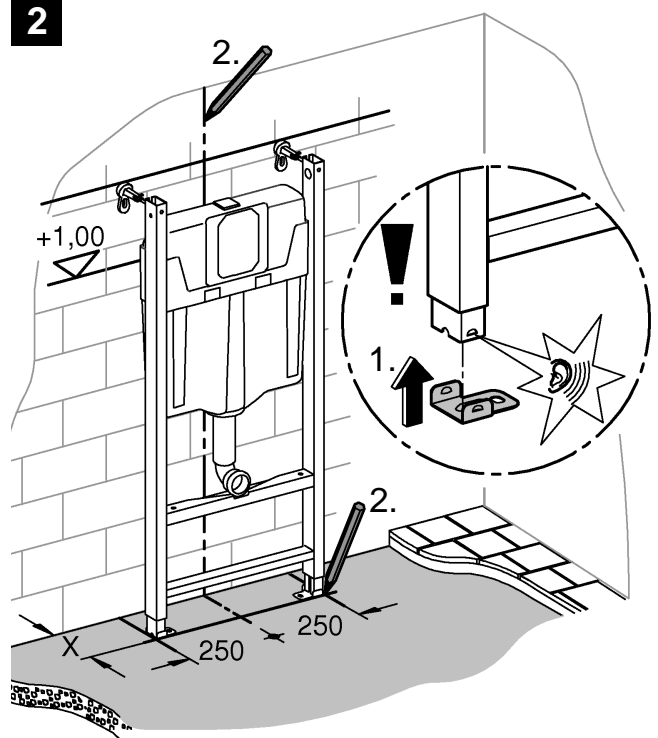

X1	X2
	max.230	
DN90	min. 135	min. 155
DN100	min. 145	min. 165

1

2