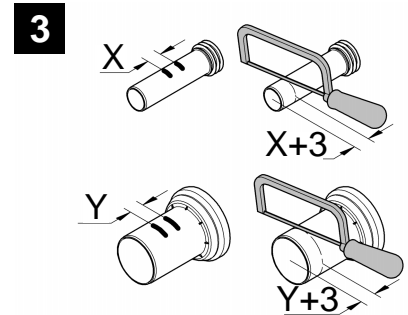

2

3

4

	X	Y	Z
	61 mm	57 mm	>18 mm
	47 mm	57 mm	<3 mm

Pure Freude an Wasser

D

+49 571 3989 333
impressum@grohe.de

A