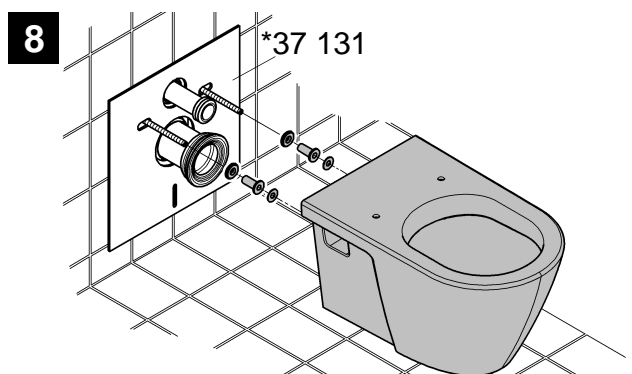

2

3

4

	X	Y	Z
	61 mm	57 mm	>18 mm
	47 mm	57 mm	<3 mm

Pure Freude an Wasser

D

+49 571 3989 333
impressum@grohe.de

A