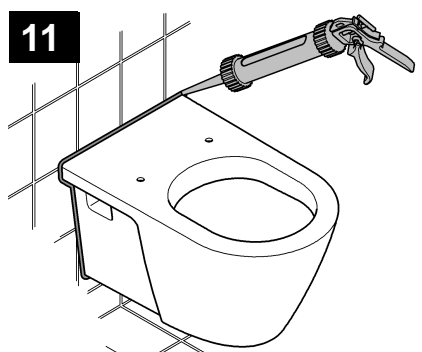

2

3

4

	X	Y	Z
	61 mm	57 mm	>18 mm
	47 mm	57 mm	<3 mm

Pure Freude an Wasser

D

+49 571 3989 333
impressum@grohe.de

A