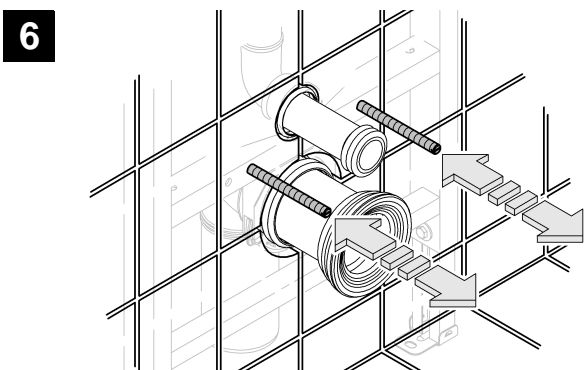

2

3

4

	X	Y	Z
	61 mm	57 mm	>18 mm
	47 mm	57 mm	<3 mm

Pure Freude an Wasser

D

+49 571 3989 333
impressum@grohe.de

A