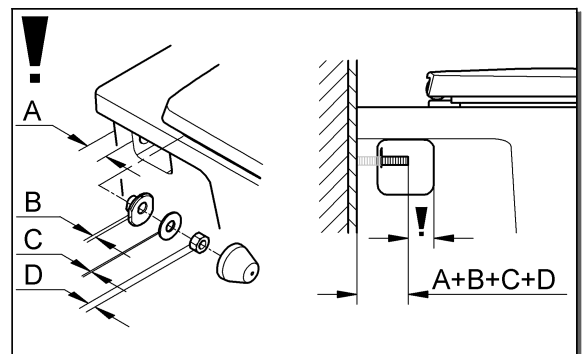

2

3

4

	X	Y	Z
	61 mm	57 mm	>18 mm
	47 mm	57 mm	<3 mm

Pure Freude an Wasser

D

+49 571 3989 333
impressum@grohe.de

A