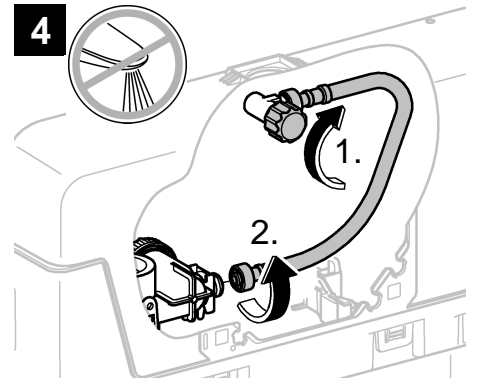

2

3

4

	X	Y	Z
	61 mm	57 mm	>18 mm
	47 mm	57 mm	<3 mm

Pure Freude an Wasser

D

+49 571 3989 333
impressum@grohe.de

A