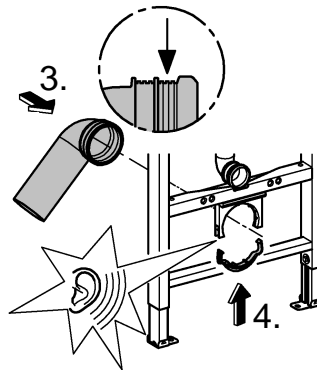

2

3

4

	X	Y	Z
	61 mm	57 mm	>18 mm
	47 mm	57 mm	<3 mm

Pure Freude an Wasser

D

+49 571 3989 333
impressum@grohe.de

A