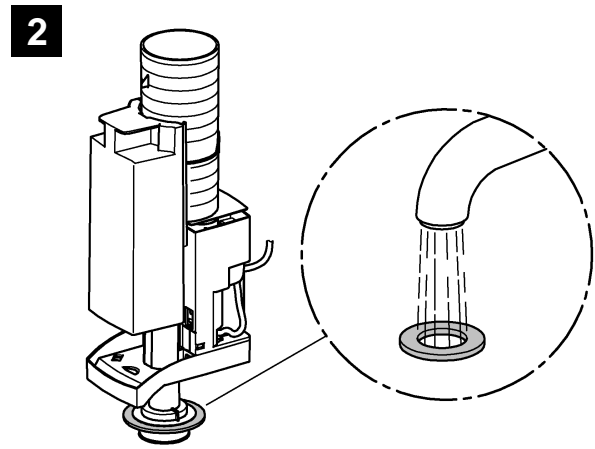

2

3

4

	X	Y	Z
	61 mm	57 mm	>18 mm
	47 mm	57 mm	<3 mm

Pure Freude an Wasser

D

+49 571 3989 333
impressum@grohe.de

A