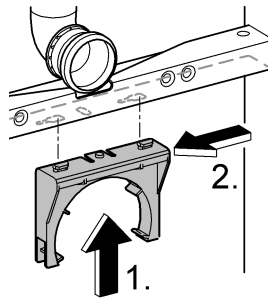

2

3

4

	X	Y	Z
	61 mm	57 mm	>18 mm
	47 mm	57 mm	<3 mm

Pure Freude an Wasser

D

+49 571 3989 333
impressum@grohe.de

A