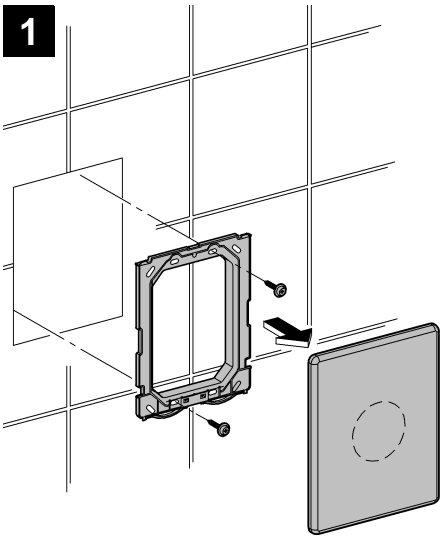

2

3

4

	X	Y	Z
	61 mm	57 mm	>18 mm
	47 mm	57 mm	<3 mm

Pure Freude an Wasser

D

+49 571 3989 333
impressum@grohe.de

A