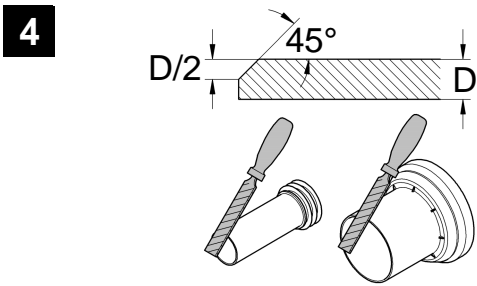

2

3

4

	X	Y	Z
	61 mm	57 mm	>18 mm
	47 mm	57 mm	<3 mm

Pure Freude an Wasser

D

+49 571 3989 333
impressum@grohe.de

A