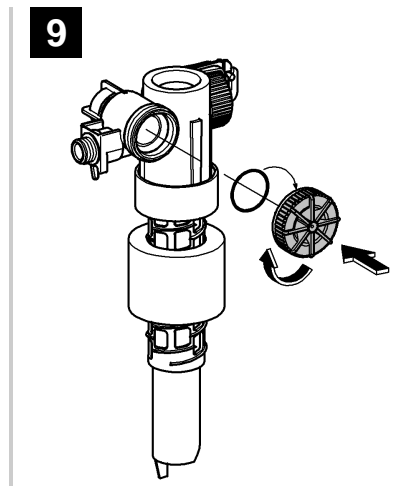

2

3

4

	X	Y	Z
	61 mm	57 mm	>18 mm
	47 mm	57 mm	<3 mm

Pure Freude an Wasser

D

+49 571 3989 333
impressum@grohe.de

A