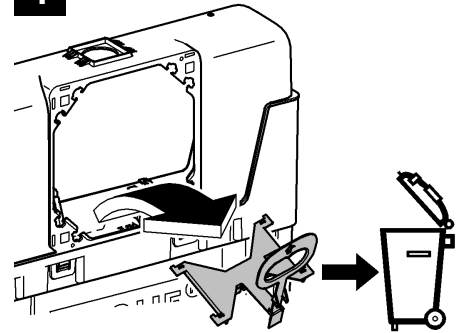

2

3

4

	X	Y	Z
	61 mm	57 mm	>18 mm
	47 mm	57 mm	<3 mm

Pure Freude an Wasser

D

+49 571 3989 333
impressum@grohe.de

A