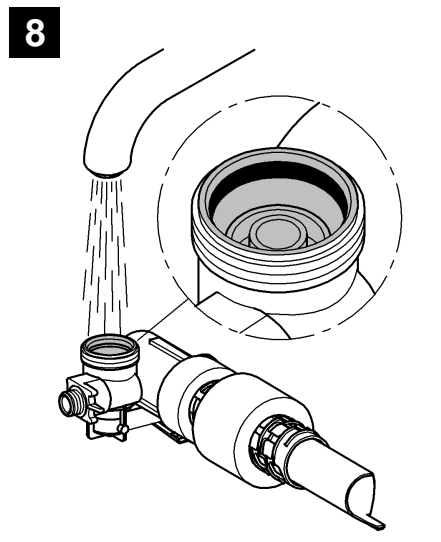

2

3

4

	X	Y	Z
	61 mm	57 mm	>18 mm
	47 mm	57 mm	<3 mm

Pure Freude an Wasser

D

+49 571 3989 333
impressum@grohe.de

A