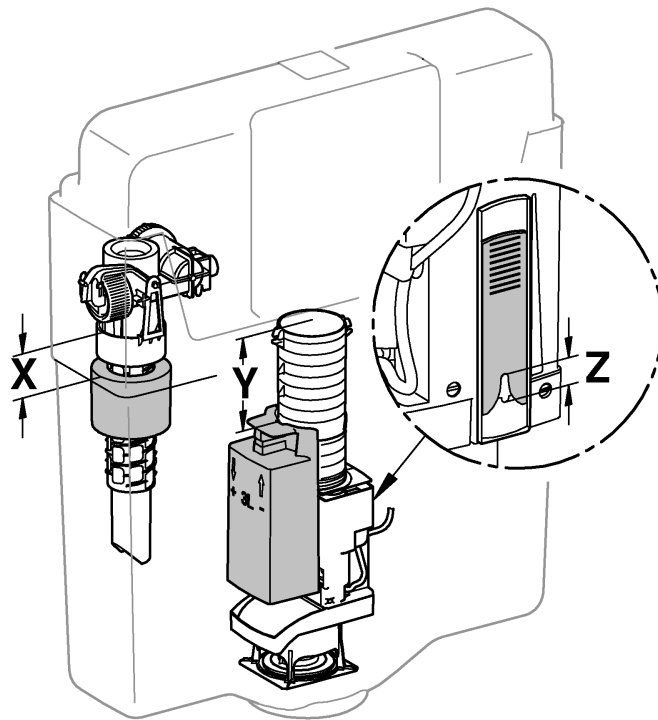

2

3

4

	X	Y	Z
	61 mm	57 mm	>18 mm
	47 mm	57 mm	<3 mm

Pure Freude an Wasser

D

+49 571 3989 333
impressum@grohe.de

A