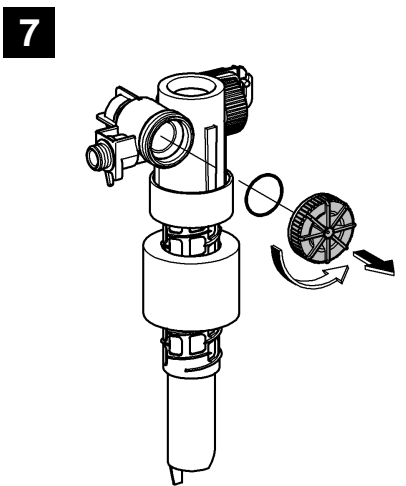

2

3

4

	X	Y	Z
	61 mm	57 mm	>18 mm
	47 mm	57 mm	<3 mm

Pure Freude an Wasser

D

+49 571 3989 333
impressum@grohe.de

A