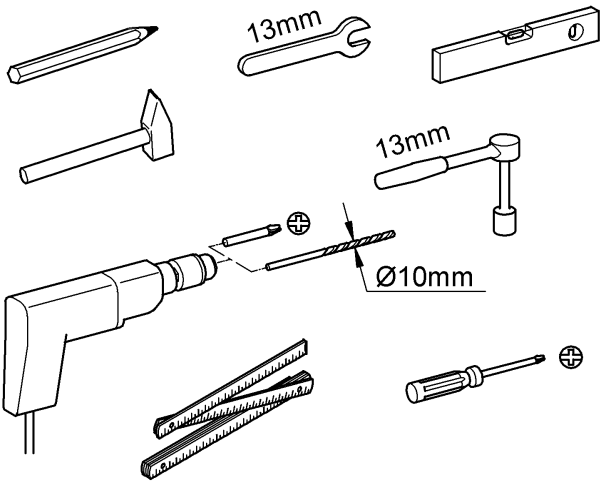

* =

39 116

	X1	X2
	max.230	
DN90	min. 135	min. 155
DN100	min. 145	min. 165

1

2

3

4

5