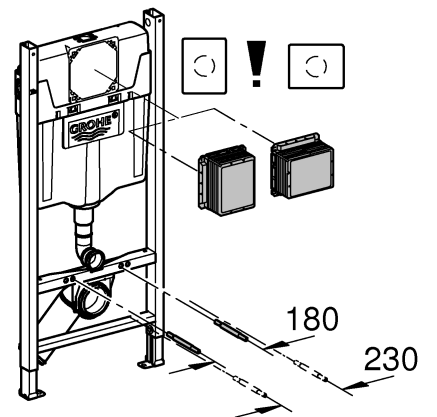

2

3

4

	X	Y	Z
	61 mm	57 mm	>18 mm
	47 mm	57 mm	<3 mm

Pure Freude an Wasser

D

+49 571 3989 333
impressum@grohe.de

A