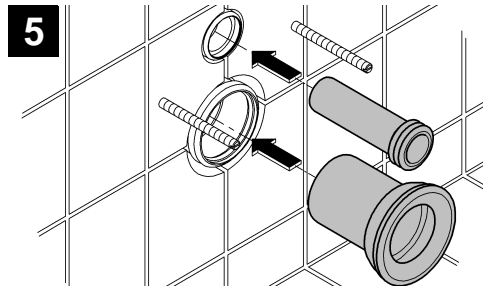

2

3

4

	X	Y	Z
	61 mm	57 mm	>18 mm
	47 mm	57 mm	<3 mm

Pure Freude an Wasser

D

+49 571 3989 333
impressum@grohe.de

A