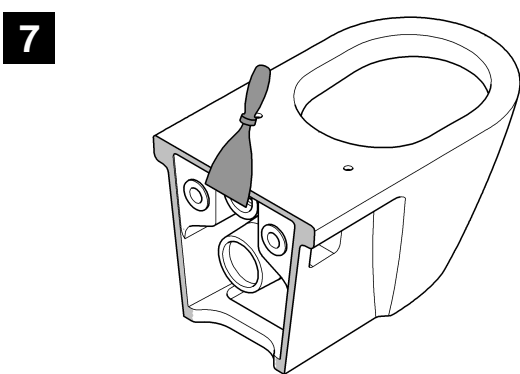

2

3

4

	X	Y	Z
	61 mm	57 mm	>18 mm
	47 mm	57 mm	<3 mm

Pure Freude an Wasser

D

+49 571 3989 333
impressum@grohe.de

A