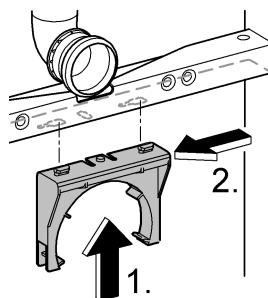

2

3

4

	X	Y	Z
	61 mm	57 mm	>18 mm
	47 mm	57 mm	<3 mm

Pure Freude an Wasser

D

+49 571 3989 333
impressum@grohe.de

A