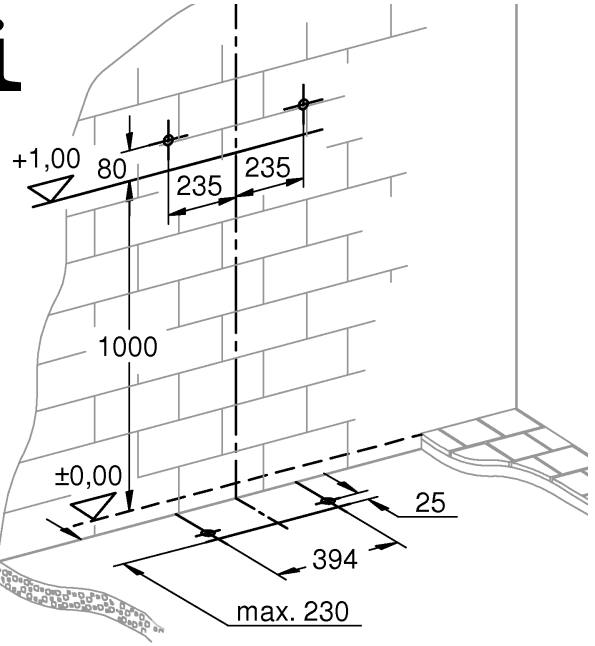

* =

39 116

	X1	X2
	max.230	
DN90	min. 135	min. 155
DN100	min. 145	min. 165

1

2

3

4

5

2

3

4

	X	Y	Z
	61 mm	57 mm	>18 mm
	47 mm	57 mm	<3 mm

Pure Freude an Wasser

D

+49 571 3989 333
impressum@grohe.de

A