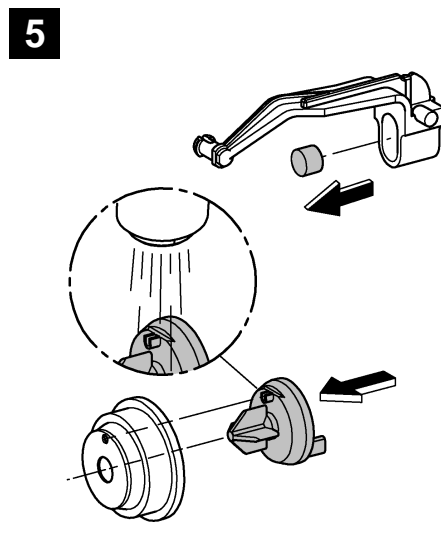

2

3

4

	X	Y	Z
	61 mm	57 mm	>18 mm
	47 mm	57 mm	<3 mm

Pure Freude an Wasser

D

+49 571 3989 333
impressum@grohe.de

A