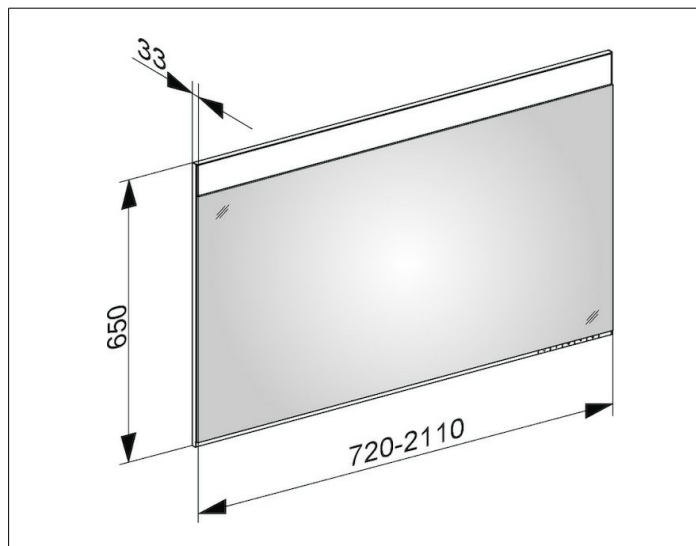

**Edition 400**

11496170104 Зеркало с подсветкой на заказ по спец.размерам

**ИЗДЕЛИЕ****ЧЕРТЕЖ****ОПИСАНИЕ ИЗДЕЛИЯ**

с подогревом зеркального полотна  
бесступенчатая настройка тона подсветки от 2700  
Кельвин (теплая белая) до 6500 Кельвин (дневной свет),  
обрамление из алюминия

бесступенчатый реостат/диммер

ЕЕК: С ,

**ГАБАРИТЫ**

720 - 1050 mm