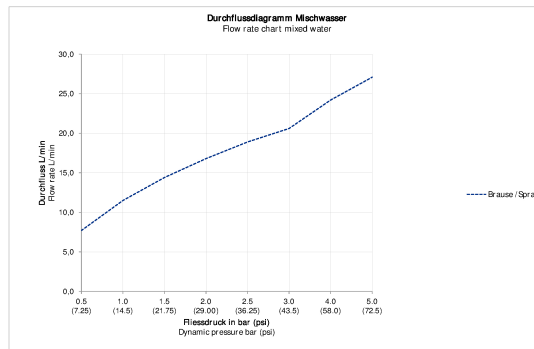

## C.1 Термостат для душа для скрытого монтажа # C142000150..

Термостат для душа для скрытого монтажа	Размеры	Вес	Номер заказа
тип соединения: базовый комплект для скрытого монтажа, Картридж термостата, квадратная накладка 150 x 150 мм, расход воды 20,6 л/мин (3 бара), защитная блокировка при 38°C, включая: видимые детали с функциональным блоком, рекомендуемое рабочее давление 3-5 бар, 1 выпуск, с запорным клапаном			
<b>Цвета</b>			
10 Хром 46 Black Matt			
<b>Вариант</b>			
поверхность хромированная			C142000150..
<b>Необходимые принадлежности</b>			
Bluebox® 1/2" BLUEBOX® - зарегистрированная торговая марка Ogas Oy, базовый комплект для скрытого монтажа, Глубина встраивания 75 мм - 105 мм, без запорных клапанов, Размер патрубка DN15			GK0900000
Bluebox® 3/4" BLUEBOX® - зарегистрированная торговая марка Ogas Oy, базовый комплект для скрытого монтажа, Глубина встраивания 75 мм - 105 мм, с запорными клапанами			GK0900001
<b>Соответствующие принадлежности</b>			
Верхний душ Регулируемый угол верхнего душа, Режим душа: 1, Материал: нерж.сталь, соединительная резьба 1/2", Монтаж: потолок или стена, расход воды 12,2 л/мин (3 бара), 400 x 400 мм			UV0660029
Верхний душ Регулируемый угол верхнего душа, Режим душа: 1, Материал: нерж.сталь, соединительная резьба 1/2", Монтаж: потолок или стена, 300 x 300 мм			UV0660028