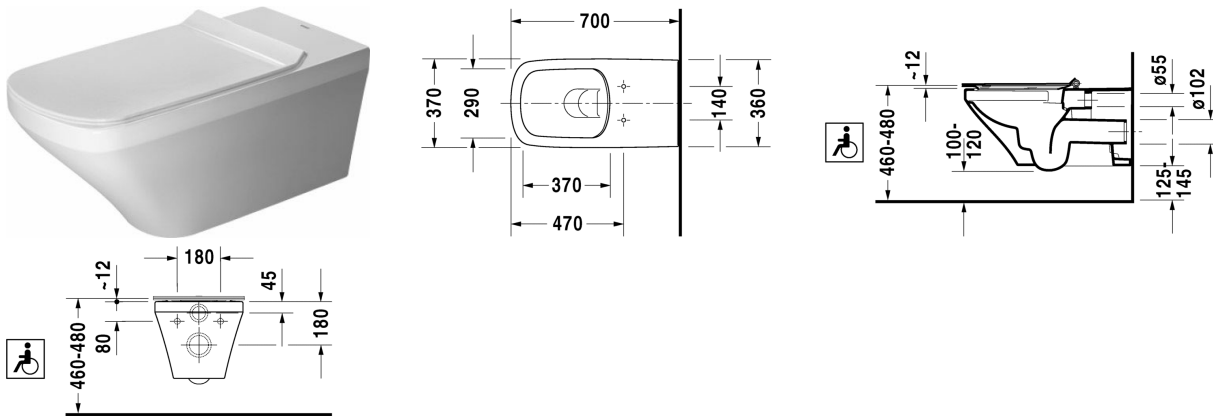

DuraStyle Унитаз подвесной Vital Duravit Rimless® #
255909..00 / 255909..00

| < 370 мм > |

Унитаз подвесной Vital Duravit Rimless®	Размеры	Вес	Номер заказа
без смывного края, с вертикальным смывом, для инвалидов на колясках, глубина 700 мм, вкл. крепление Durafix, 4,5 л			
Цвета			
00 Белый Alpin 20 HygieneGlaze (антибактериальная керамическая глазурь с практически неограниченной эффективностью)			
Вариант			
♣	370 x 700 мм	30,500 кг	255909..00
♣	370 x 700 мм	30,500 кг	255909..00
Справка			
Крепление Durafix для скрытого монтажа включено в поставку, Если не используется инсталляция, рекомендуется крепление # 006500			
Сантехническая керамика со специальным покрытием WonderGliss остается чистой и красивой в течение долгого времени. При заказе WonderGliss добавьте "1" на 11-м месте в артикуле модели.			
Принадлежности			
Звукоизоляция для подвесного унитаза		0,300 кг	005064
Крепление для подвесного биде и подвесного унитаза		∅ 12 x 180 мм	0,200 кг
006500			
Соответствующая продукция			
Сиденье для унитаза съемный вариант, удлиненное исполнение, петли: нерж. сталь, без автоматического опускания,			006051

DuraStyle Унитаз подвесной Vital Duravit Rimless® #
255909..00 / 255909..00

|< 370 мм >|

Сиденье для унитаза съемный вариант, удлиненное исполнение, петли: нерж. сталь, с автоматическим закрыванием,	006059
Сиденье для унитаза Vital удлиненное исполнение, сплошное усиленное крепление для сиденья, петли: нерж. сталь, без автоматического опускания,	006231
Кольцо сиденья для унитаза Vital удлиненное исполнение, сплошное усиленное крепление для сиденья, петли: нерж. сталь, без автоматического опускания,	006251
Сиденье для унитаза Vital удлиненное исполнение, сплошное усиленное крепление для сиденья, петли: нерж. сталь, с автоматическим закрыванием,	006239