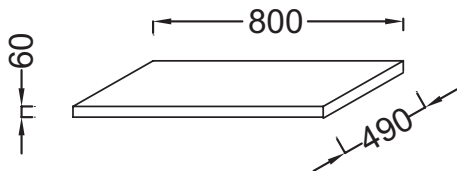

### Технические характеристики

- РАЗМЕРЫ (CM): 80 x 49 x 6 см
- ПРОДУКТ В КОМПЛЕКТЕ: (смеситель, раковина-столешница и крепеж не в комплекте)
- Примечание: для установки необходимо заказать набор хромированных крепежей
- ВЕС: 21,1 кг
- ФИКСАЦИЯ: Нужно заказать одну пару крепежей EB849 для установки столешницы

### Технический чертеж

Спецификация продукта: Столешница 80 см, без отверстия. EB1193. Коллекция: TERRACE. РАЗМЕРЫ (CM): 80 x 49 x 6 см. ВЕС: 21,1 кг. ПРОДУКТ В КОМПЛЕКТЕ: (смеситель, раковина-столешница и крепеж не в комплекте). ФИКСАЦИЯ: Нужно заказать одну пару крепежей EB849 для установки столешницы. Примечание: для установки необходимо заказать набор хромированных крепежей.