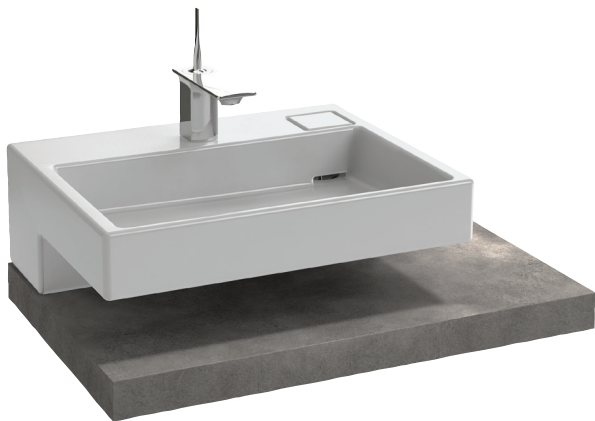

**EB1193**

**Коллекция:** TERRACE

**Отделки\*:**

N05 - Светло-серый

N06 - Темный Камень

### Преимущества для конечного пользователя

- Дизайн: отделка столешницы с эффектом натурального камня обеспечивает естественный, элегантный, современный внешний вид

### Технические характеристики

- РАЗМЕРЫ (CM): 80 x 49 x 6 см
- ПРОДУКТ В КОМПЛЕКТЕ: (смеситель, раковина-столешница и крепеж не в комплекте)
- Примечание: для установки необходимо заказать набор хромированных крепежей
- ВЕС: 21,1 кг
- ФИКСАЦИЯ: Нужно заказать одну пару крепежей EB849 для установки столешницы

### Технический чертеж

Спецификация продукта: Столешница 80 см, без отверстия. EB1193. Коллекция: TERRACE. РАЗМЕРЫ (CM): 80 x 49 x 6 см. ВЕС: 21,1 кг. ПРОДУКТ В КОМПЛЕКТЕ: (смеситель, раковина-столешница и крепеж не в комплекте). ФИКСАЦИЯ: Нужно заказать одну пару крепежей EB849 для установки столешницы. Примечание: для установки необходимо заказать набор хромированных крепежей.