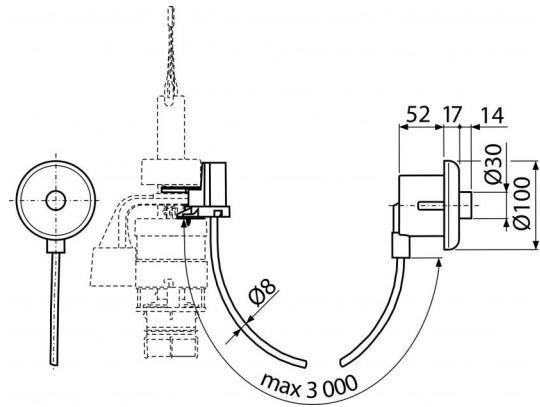

# МРО10

Кнопка пневматического смыва на расстоянии – ручное управление, белый, монтаж: в стену

## Свойства

- Цвет: белый
- Объем смыва 6 л
- Можно разместить на расстоянии до 3 м от унитаза
- Материал: ABS, полипропилен

## Содержание комплекта

- Монтажный комплект: шуруп 3,5×10 – 2 шт.
- Шланг длиной 3 м для подключения кнопки к выпускному механизму
- Механизм управления
- Кнопка пневматического смыва
- Выпускной механизм

## Код заказа, Логистическая информация

Код	EAN	Вес (шт   упаковка   паллета)	Размеры (шт   упаковка)	Количество (упаковка   паллета)
МРО10	8595580501952	1,1297   9,2970   148,7500 кг	315×210×120   590×390×430 мм	10   160 шт