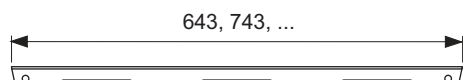

Декоративная решетка TECEdrainline "quadratum",
нержавеющая сталь, глянец или сатин, для душевого канала,
прямая

номенклатурный номер : 600951

Номинальная
длина: 900 мм
Поверхность: сатин
К 1: 1 шт.

описание:

Декоративная решетка для душевого канала TECEdrainline (прямого) из нержавеющей стали (глянец/сатин) для установки в корпус канала, класс нагрузки КЗ — испытательная нагрузка 300 кг.

Максимальное сопротивление скольжению босых ног на мокрой поверхности, класс С согласно DIN 51097 (для поверхности «сатин»).

данные о продажах:

наименование товара: Декоративная решетка TECEdrainline "quadratum" 900 мм нержавеющая сталь, сатин, прямая

Группа товаров: 600

Группа продукции: 3006000050

Чертежи:

Запасные части:

- | | | |
|---|--------|------------------------------|
| 1 | 668014 | Крючок для извлечения основы |
| 2 | 668016 | Уплотняющие вставки (10 шт.) |