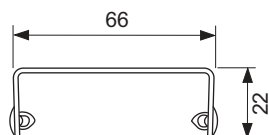

Декоративная решетка TECEdrainline "quadratum",
нержавеющая сталь, глянец или сатин, для душевого канала,
прямая

номенклатурный номер : 600951

Номинальная
длина: 900 мм
Поверхность: сатин
К 1: 1 шт.

описание:

Декоративная решетка для душевого канала TECEdrainline (прямого) из нержавеющей стали (глянец/сатин) для установки в корпус канала, класс нагрузки КЗ — испытательная нагрузка 300 кг.

Максимальное сопротивление скольжению босых ног на мокрой поверхности, класс С согласно DIN 51097 (для поверхности «сатин»).

данные о продажах:

наименование товара: Декоративная решетка TECEdrainline "quadratum" 900 мм нержавеющая сталь, сатин, прямая

Группа товаров: 600

Группа продукции: 3006000050

Чертежи:

Запасные части:

- | | | |
|---|--------|------------------------------|
| 1 | 668014 | Крючок для извлечения основы |
| 2 | 668016 | Уплотняющие вставки (10 шт.) |