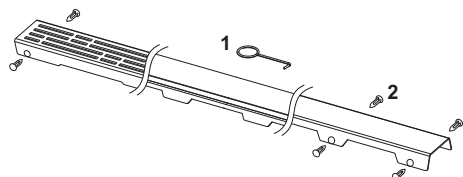

Декоративная решетка TECEdrainline "quadratum",
нержавеющая сталь, глянец или сатин, для душевого канала,
прямая

номенклатурный номер : 600951

Номинальная
длина: 900 мм
Поверхность: сатин
К 1: 1 шт.

описание:

Декоративная решетка для душевого канала TECEdrainline (прямого) из нержавеющей стали (глянец/сатин) для установки в корпус канала, класс нагрузки КЗ — испытательная нагрузка 300 кг.

Максимальное сопротивление скольжению босых ног на мокрой поверхности, класс С согласно DIN 51097 (для поверхности «сатин»).

данные о продажах:

наименование товара: Декоративная решетка TECEdrainline "quadratum" 900 мм нержавеющая сталь, сатин, прямая

Группа товаров: 600

Группа продукции: 3006000050

Чертежи:

Запасные части:

- | | | |
|---|--------|------------------------------|
| 1 | 668014 | Крючок для извлечения основы |
| 2 | 668016 | Уплотняющие вставки (10 шт.) |