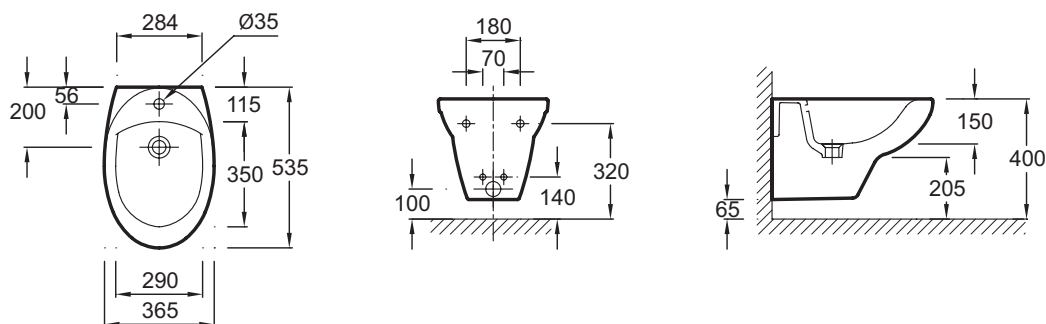

E4189

Коллекция: PATIO

Отделка*:

00 - белый

Общие характеристики:

Преимущества для конечного пользователя

- Быстрый и простой уход: благодаря гладкой, глазированной поверхности

Технические характеристики

- Размеры (см): 36,50 x 53,50 см
- Вес: 14,5 кг
- Материал: Керамика
- Высота: Стандартные
- 1 выпускное отверстие

Общая информация

Спецификация продукта: Подвесное биде 53,5 x 36,5 см. E4189. Коллекция: PATIO. Размеры (см): 36,50 x 53,50 см. Вес: 14,5 кг. Материал: Керамика. Высота: Стандартные. 1 выпускное отверстие.