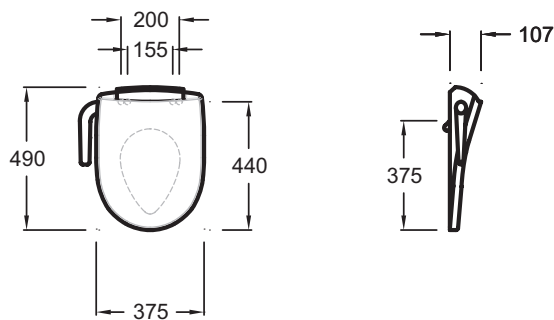

97301

Коллекция: ODEON UP

Отделки*:

00 - белый

Общие характеристики:

Преимущества для конечного пользователя

- Самоочищающиеся форсунки: в передней и задней части биде
- Съемная крышка-сиденье: для ухода в труднодоступных местах

Технические характеристики

- Вес: 2 кг
- Не требует подключения к электросети

Общая информация

Спецификация продукта: Крышка-биде (управление рычажком). 97301. Коллекция: ODEON UP. Вес: 2 кг. Не требует подключения к электросети.