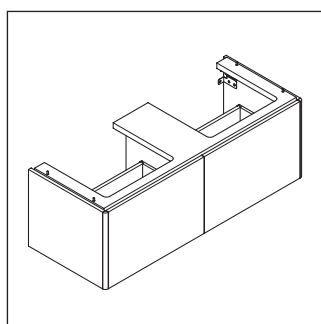

XSquare

XS 4064

Инструкция по монтажу

| W mm | X mm |
|---------|---------|
| 110 | 740 |

DuraSquare # 235312

Указания по применению

Серия мебели для ванной комнаты соответствует действующим нормам и директивам на момент поставки и сконструирована для использования в ванных комнатах. Непосредственное орошение водой, например, во время мытья под душем следует избегать.