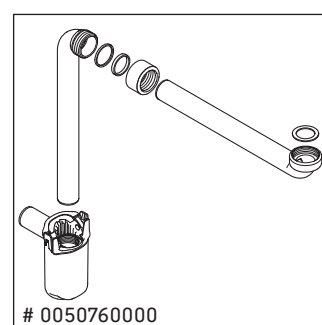

XSquare

XS 4064

Инструкция по монтажу

| W mm | X mm |
|---------|---------|
| 110 | 740 |

DuraSquare # 235312

Указания по применению

Серия мебели для ванной комнаты соответствует действующим нормам и директивам на момент поставки и сконструирована для использования в ванных комнатах. Непосредственное орошение водой, например, во время мытья под душем следует избегать.