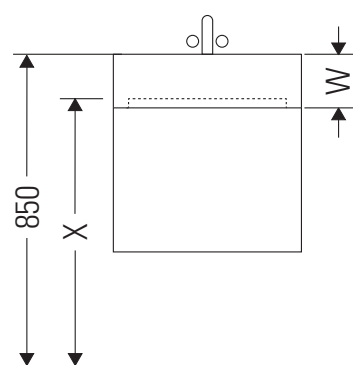

XSquare

XS 4064

Инструкция по монтажу

| W mm | X mm |
|---------|---------|
| 110 | 740 |

DuraSquare # 235312

Указания по применению

Серия мебели для ванной комнаты соответствует действующим нормам и директивам на момент поставки и сконструирована для использования в ванных комнатах. Непосредственное орошение водой, например, во время мытья под душем следует избегать.