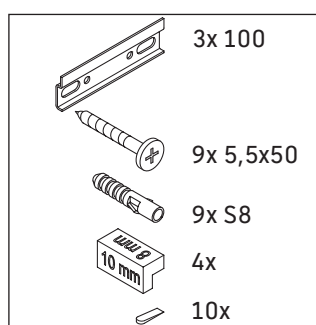

XSquare

XS 4064

Инструкция по монтажу

| W mm | X mm |
|---------|---------|
| 110 | 740 |

DuraSquare # 235312

Указания по применению

Серия мебели для ванной комнаты соответствует действующим нормам и директивам на момент поставки и сконструирована для использования в ванных комнатах. Непосредственное орошение водой, например, во время мытья под душем следует избегать.