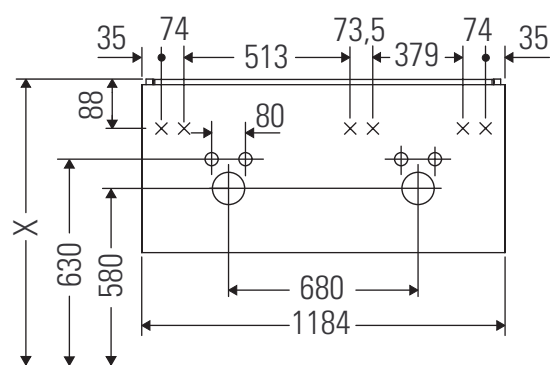

XSquare

XS 4064

Инструкция по монтажу

| W mm | X mm |
|---------|---------|
| 110 | 740 |

DuraSquare # 235312

Указания по применению

Серия мебели для ванной комнаты соответствует действующим нормам и директивам на момент поставки и сконструирована для использования в ванных комнатах. Непосредственное орошение водой, например, во время мытья под душем следует избегать.